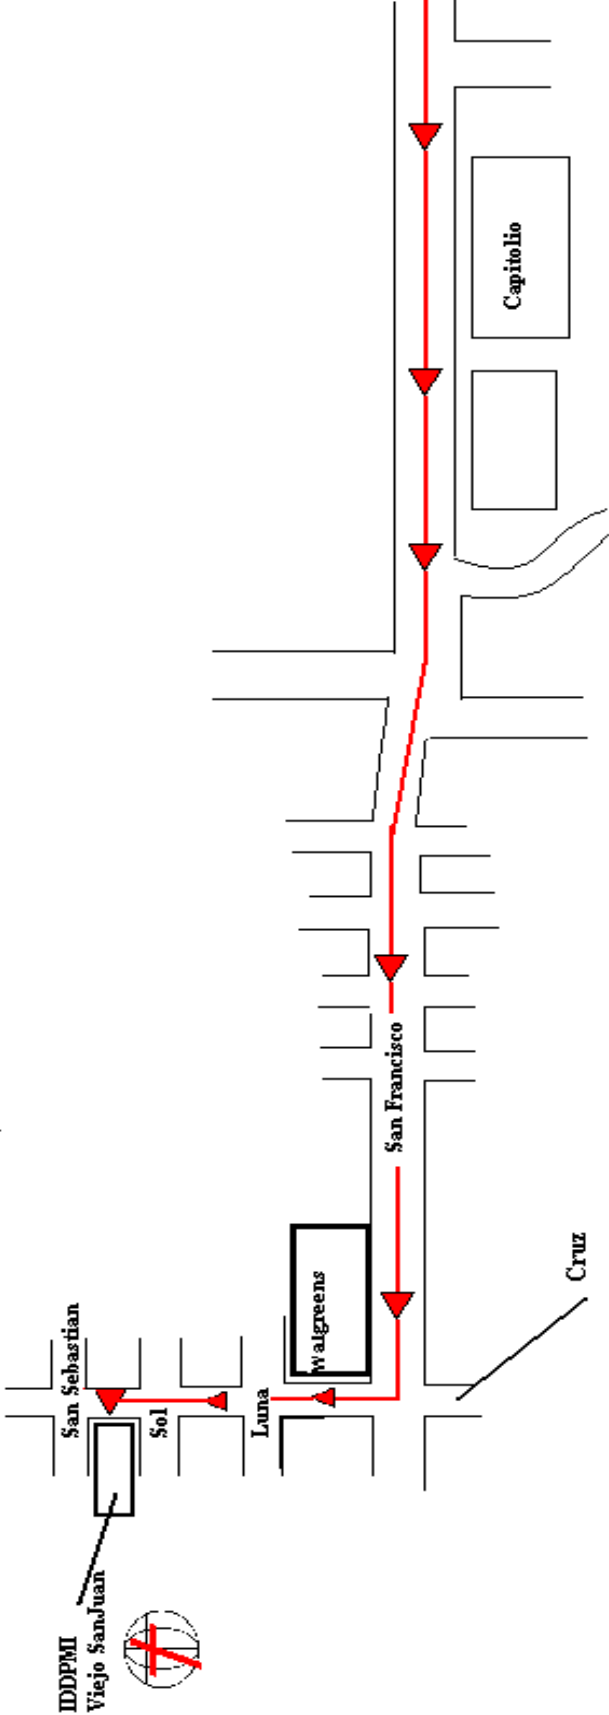

Sector Hato Rey 2

Iglesia de Dios Pentecostal M.I.
Viejo San Juan

IDDPMI
Parada 15

Iglesia de Dios Pentecostal M.I. Parada 15

Iglesia de Dios Pentecostal M.L. Parada 24 1/2

**Iglesia de Dios Pentecostal M.I.
Res. Nemesio R. Canales**