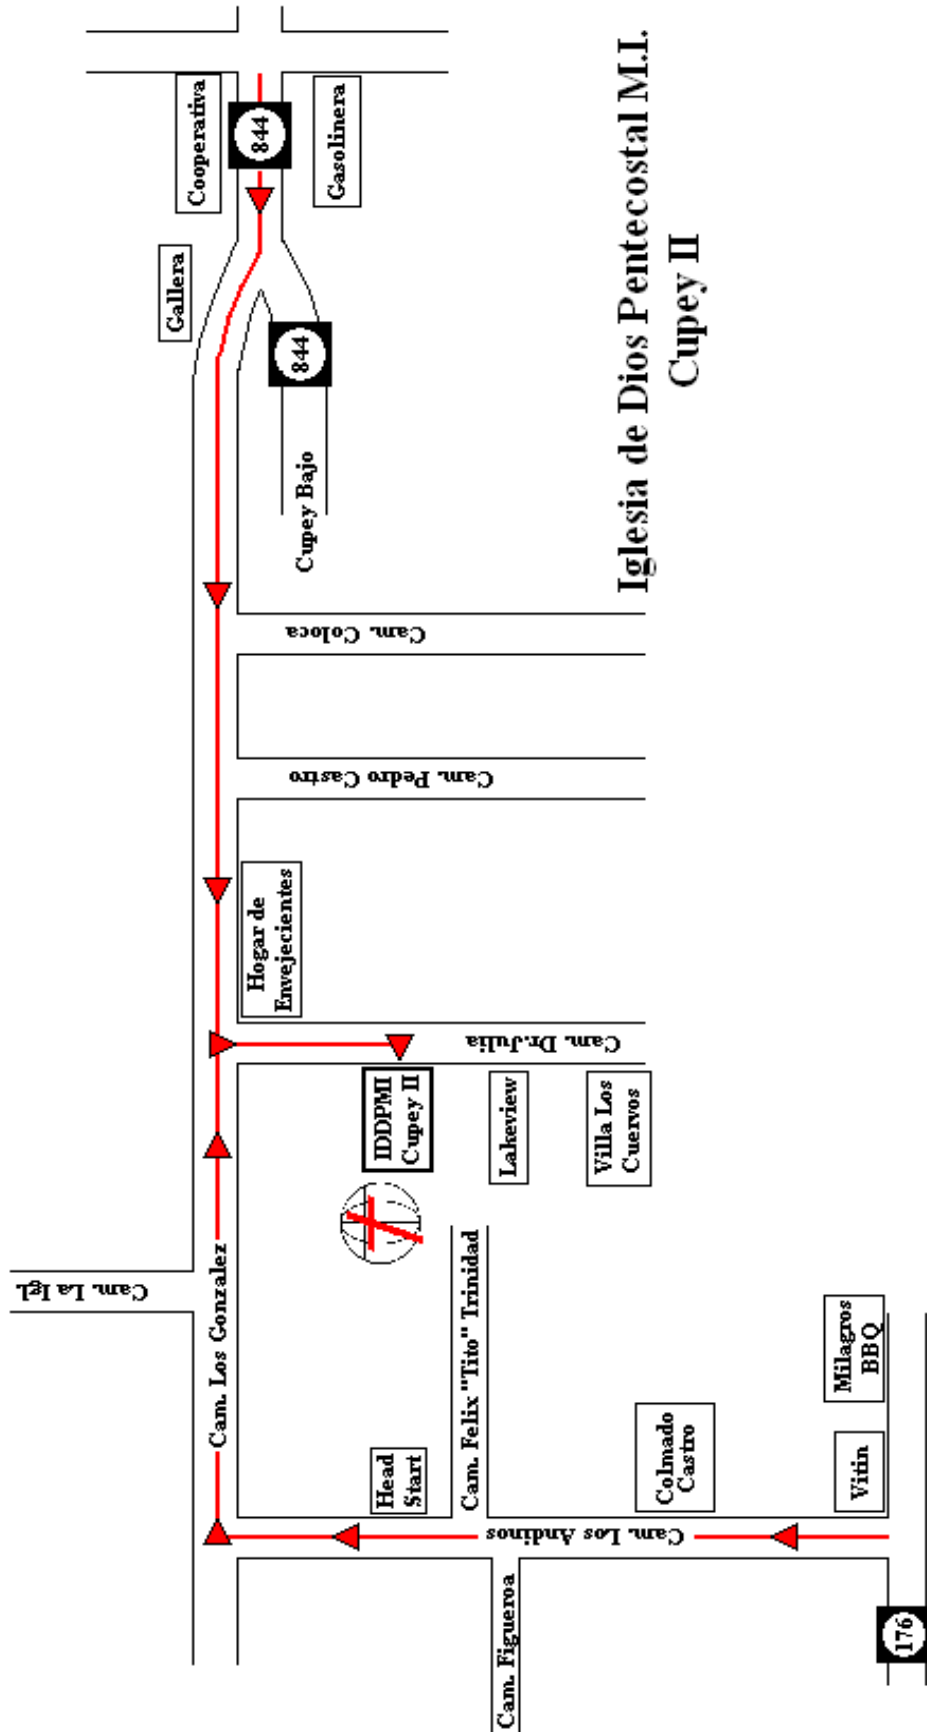

Iglesia de Dios Pentecostal M.I. Cupey II