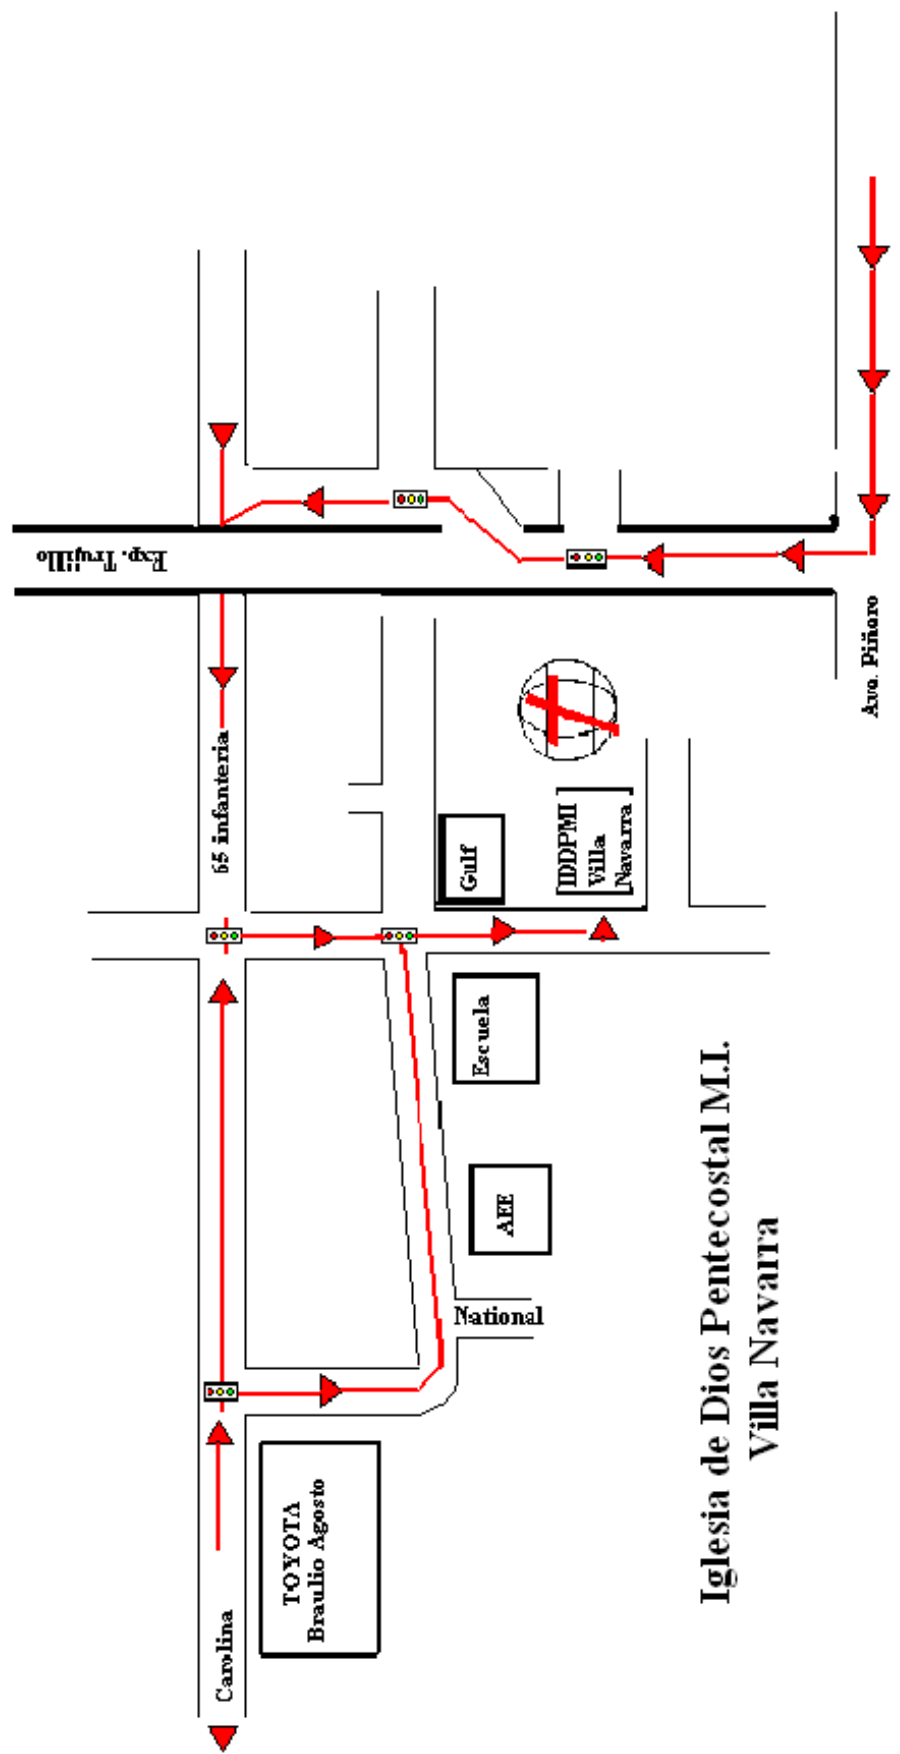

Iglesia de Dios Pentecostal M.I. Villa Navarra