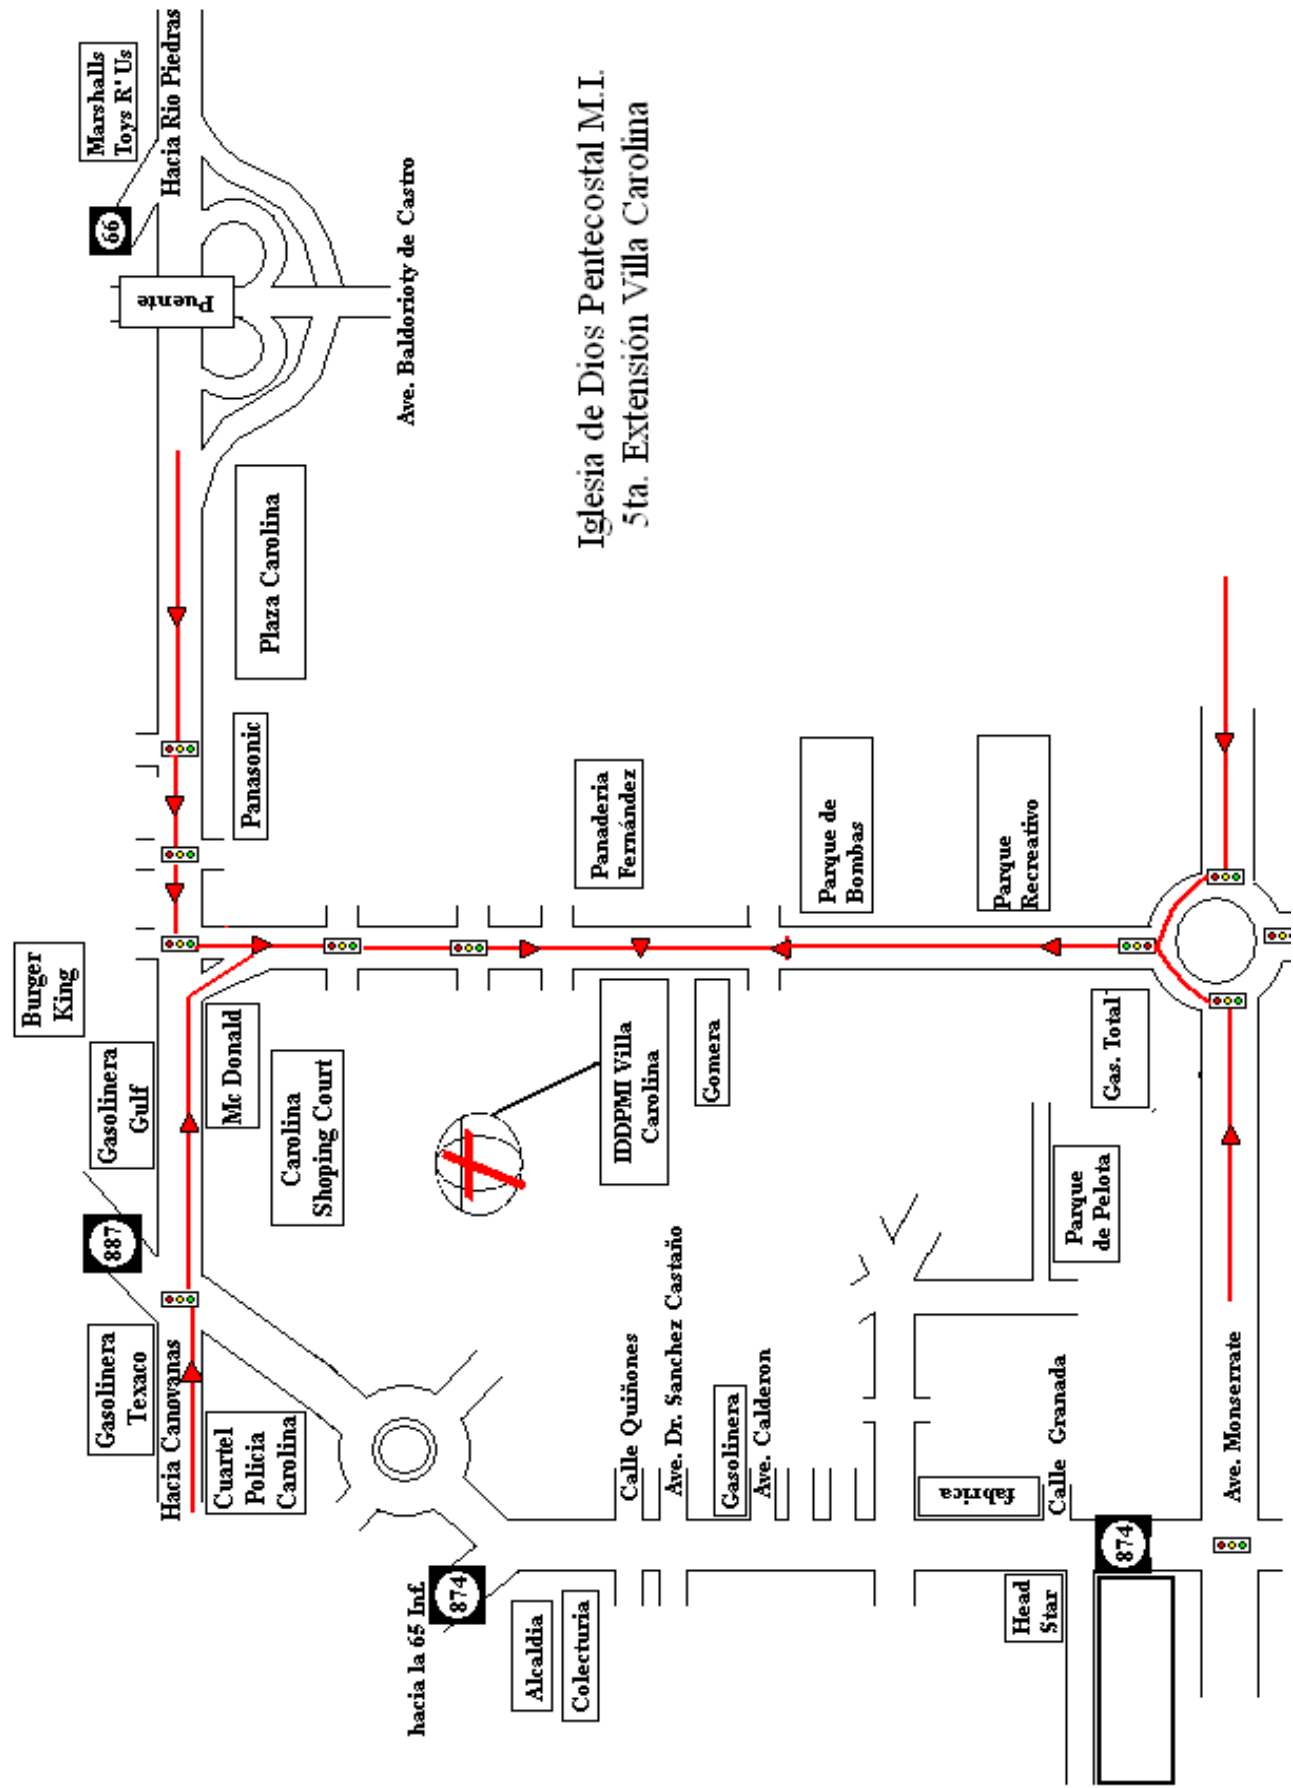

Iglesia de Dios Pentecostal M.I.
5ta. Extensión Villa Carolina

Ave. Baldorioty de Castro

hacia la 65 Inf.

Burger King

Gasolinera Texaco

Gasolinera Gulf

Marshalls
Toys R' Us

66

Puente

Cuartel Policia Carolina

Mc Donald

Carolina Shopping Court

Panasonic

Plaza Carolina

Calle Quiñones

Ave. Dr. Sanchez Castaño

Gasolinera Ave. Calderon

Panaderia Fernández

IDDPMI Villa Carolina

Comera

Parque de Bombas

Parque de Pelota

Parque Recreativo

874

Gas. Total

Fabrica

Calle Granada

Head Star

Ave. Monserate