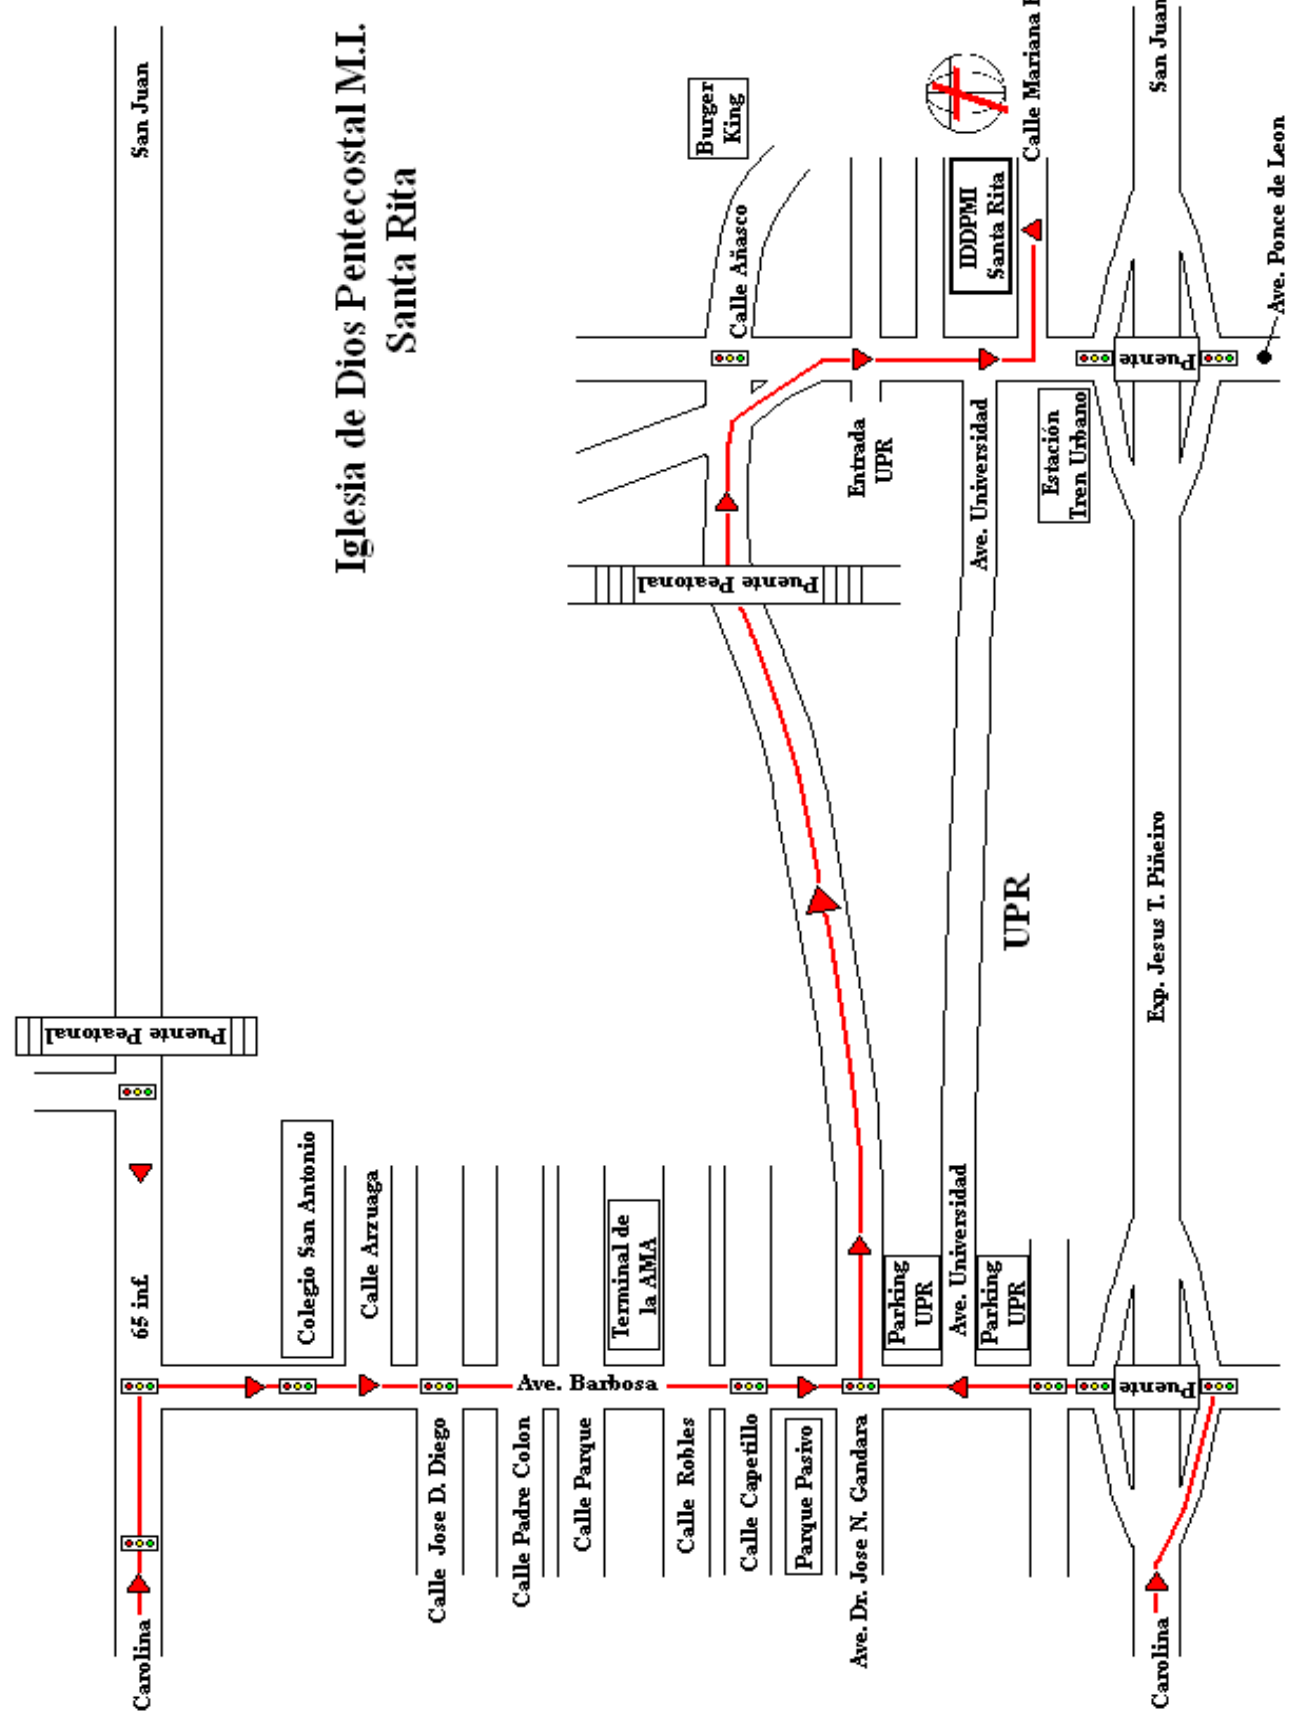

Iglesia de Dios Pentecostal M.I. Santa Rita