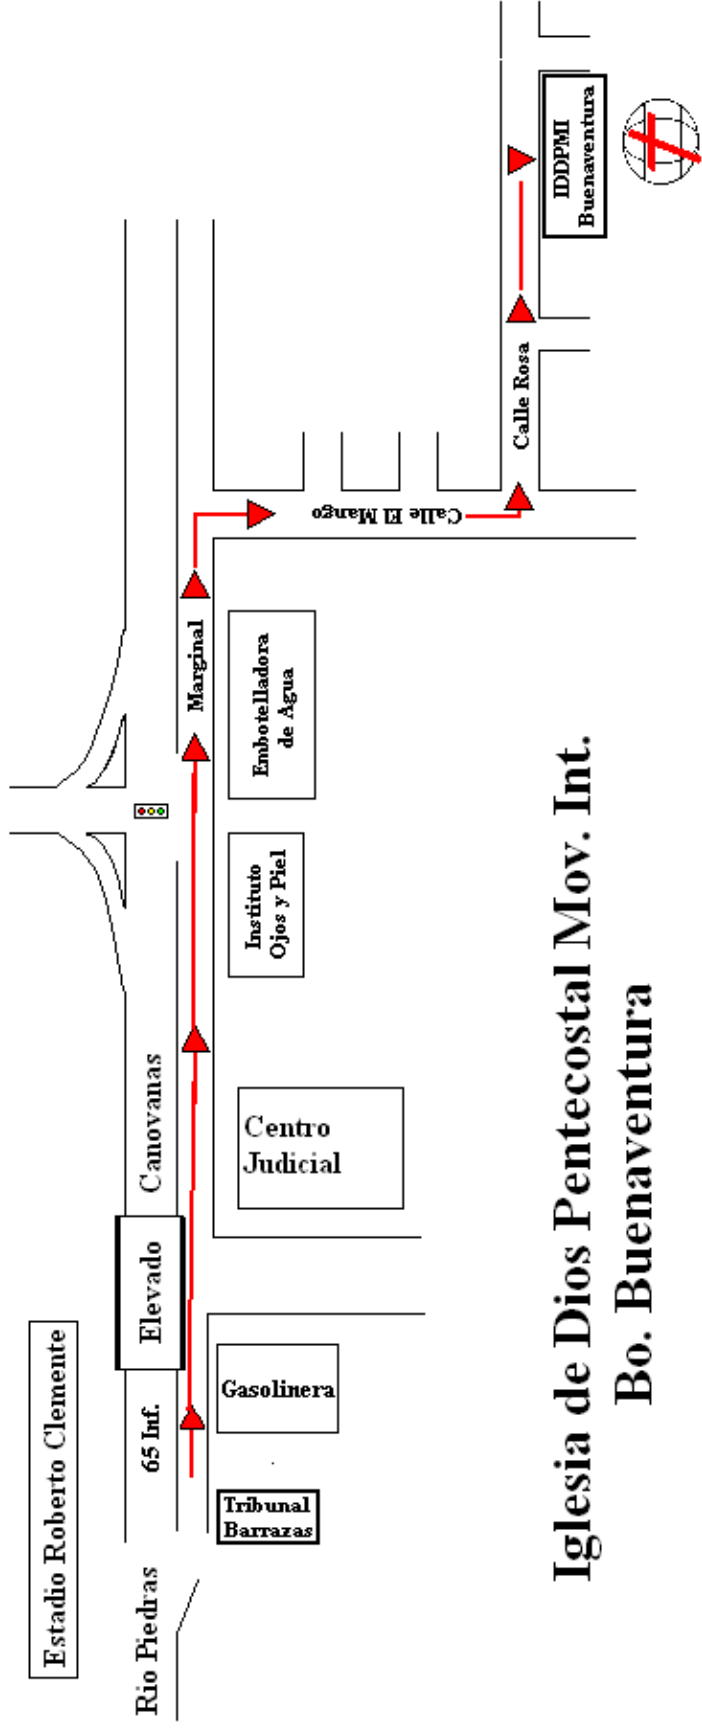

Sector Hato Rey 2

Iglesia de Dios Pentecostal M.I.
Viejo San Juan

IDDPMI
Parada 15

Iglesia de Dios Pentecostal M.I. Parada 15

Iglesia de Dios Pentecostal M.L. Parada 24 1/2

**Iglesia de Dios Pentecostal M.I.
Res. Nemesio R. Canales**

**Iglesia de Dios Pentecostal M.I.
Puerto Nuevo**

Sector Carolina 1

Iglesia de Dios Pentecostal Mov. Int. Bo. Buenaventura

Hacia trujillo

Iglesia de Dios Pentecostal Mov. Int. Carolina-pueblo

Iglesia de Dios Pentecostal M.I. Bo. Buenavista, Carolina