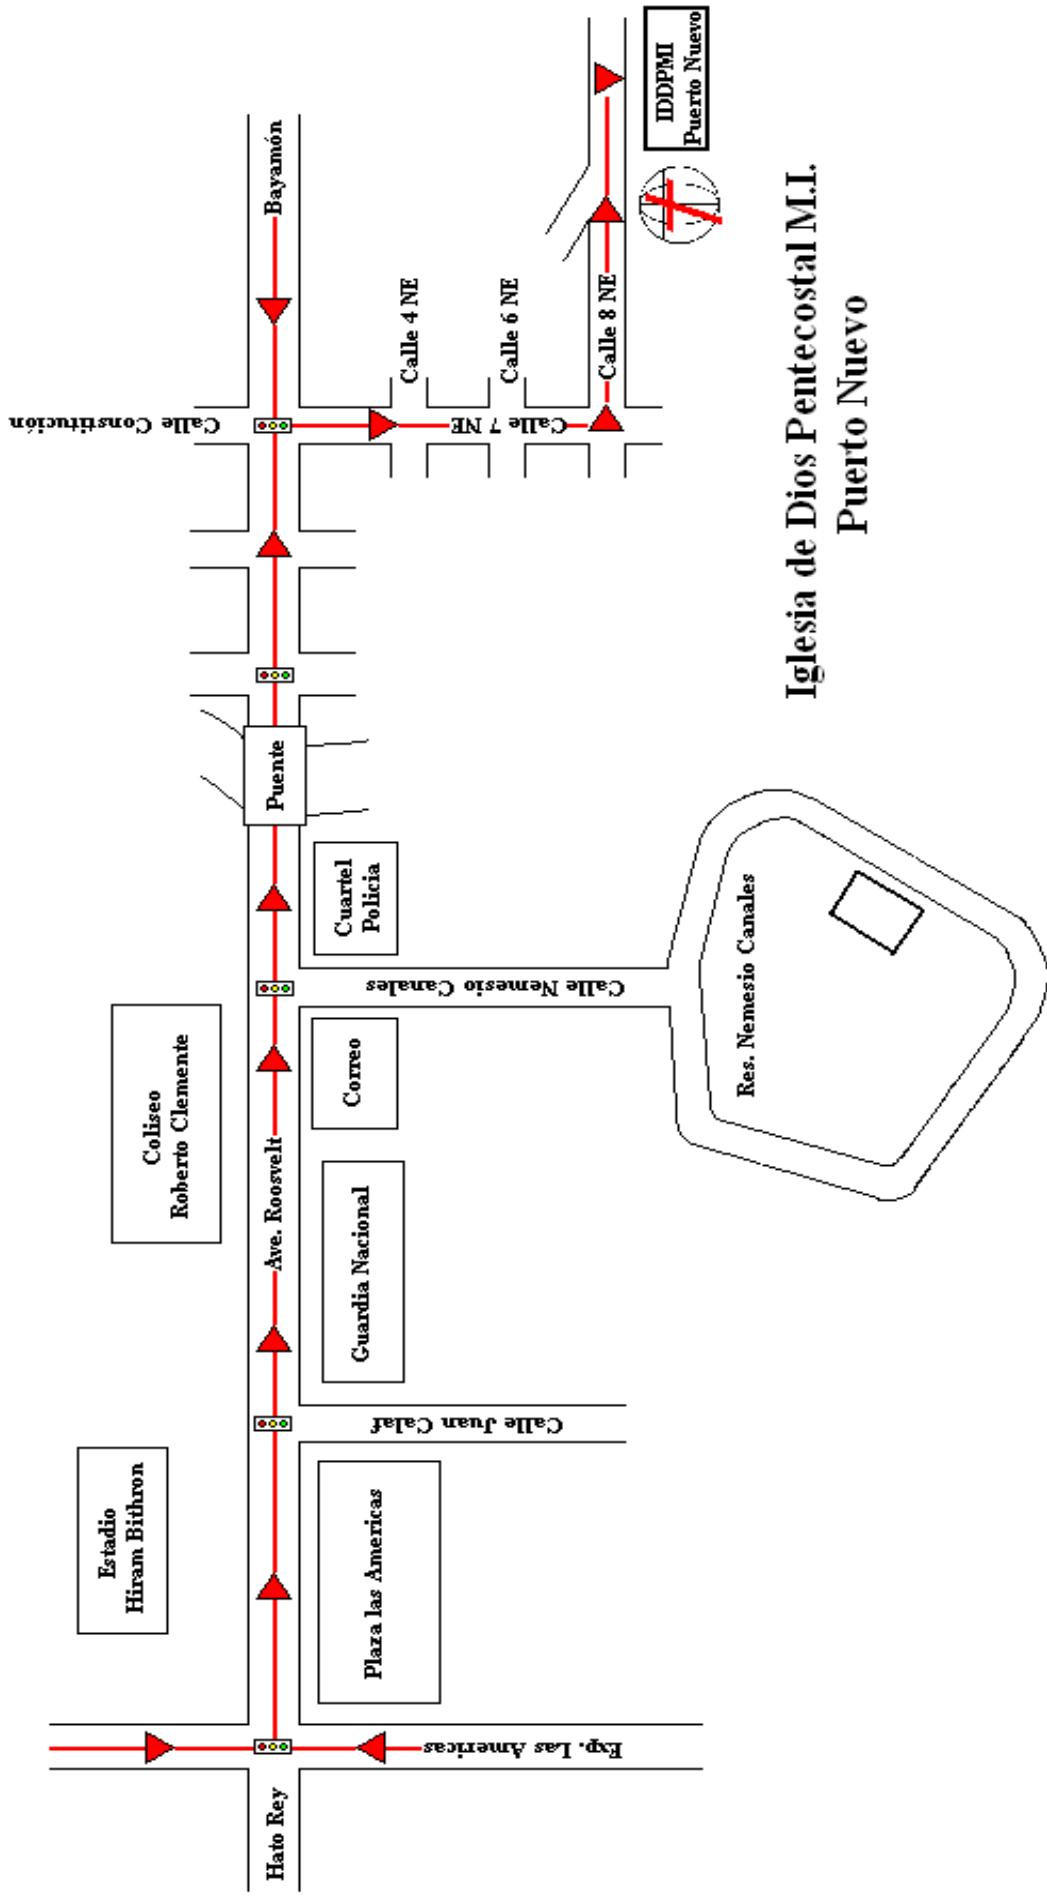

Sector Hato Rey 2

Iglesia de Dios Pentecostal M.I.
Viejo San Juan

IDDPMI
Parada 15

Iglesia de Dios Pentecostal M.I. Parada 15

Iglesia de Dios Pentecostal M.L. Parada 24 1/2

**Iglesia de Dios Pentecostal M.I.
Res. Nemesio R. Canales**

Gasolinera Texaco

Gasolinera Gulf

Marshalls
Toys R' Us

66

Puente

Cuartel Policia Carolina

Mc Donald

Carolina Shopping Court