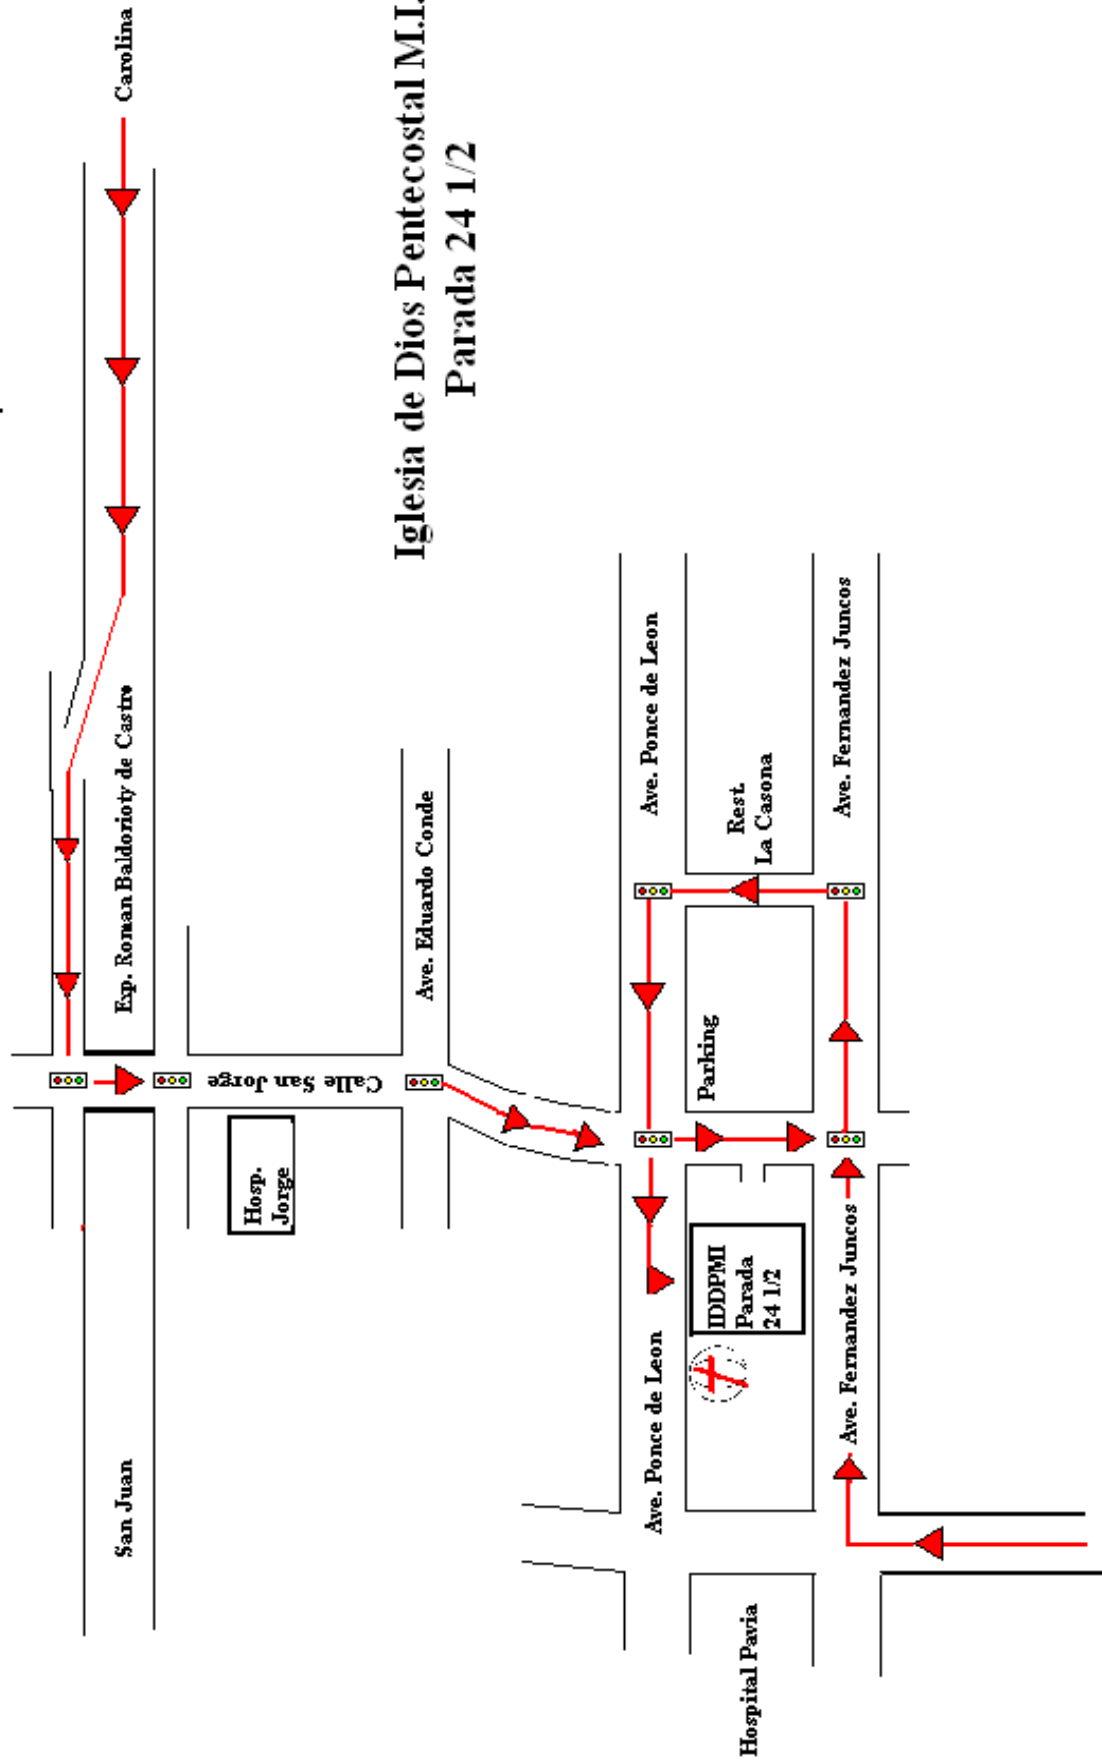

Sector Hato Rey 2

Iglesia de Dios Pentecostal M.I.
Viejo San Juan

IDDPMI
Parada 15

Iglesia de Dios Pentecostal M.I. Parada 15

Iglesia de Dios Pentecostal M.L. Parada 24 1/2

**Iglesia de Dios Pentecostal M.I.
Res. Nemesio R. Canales**