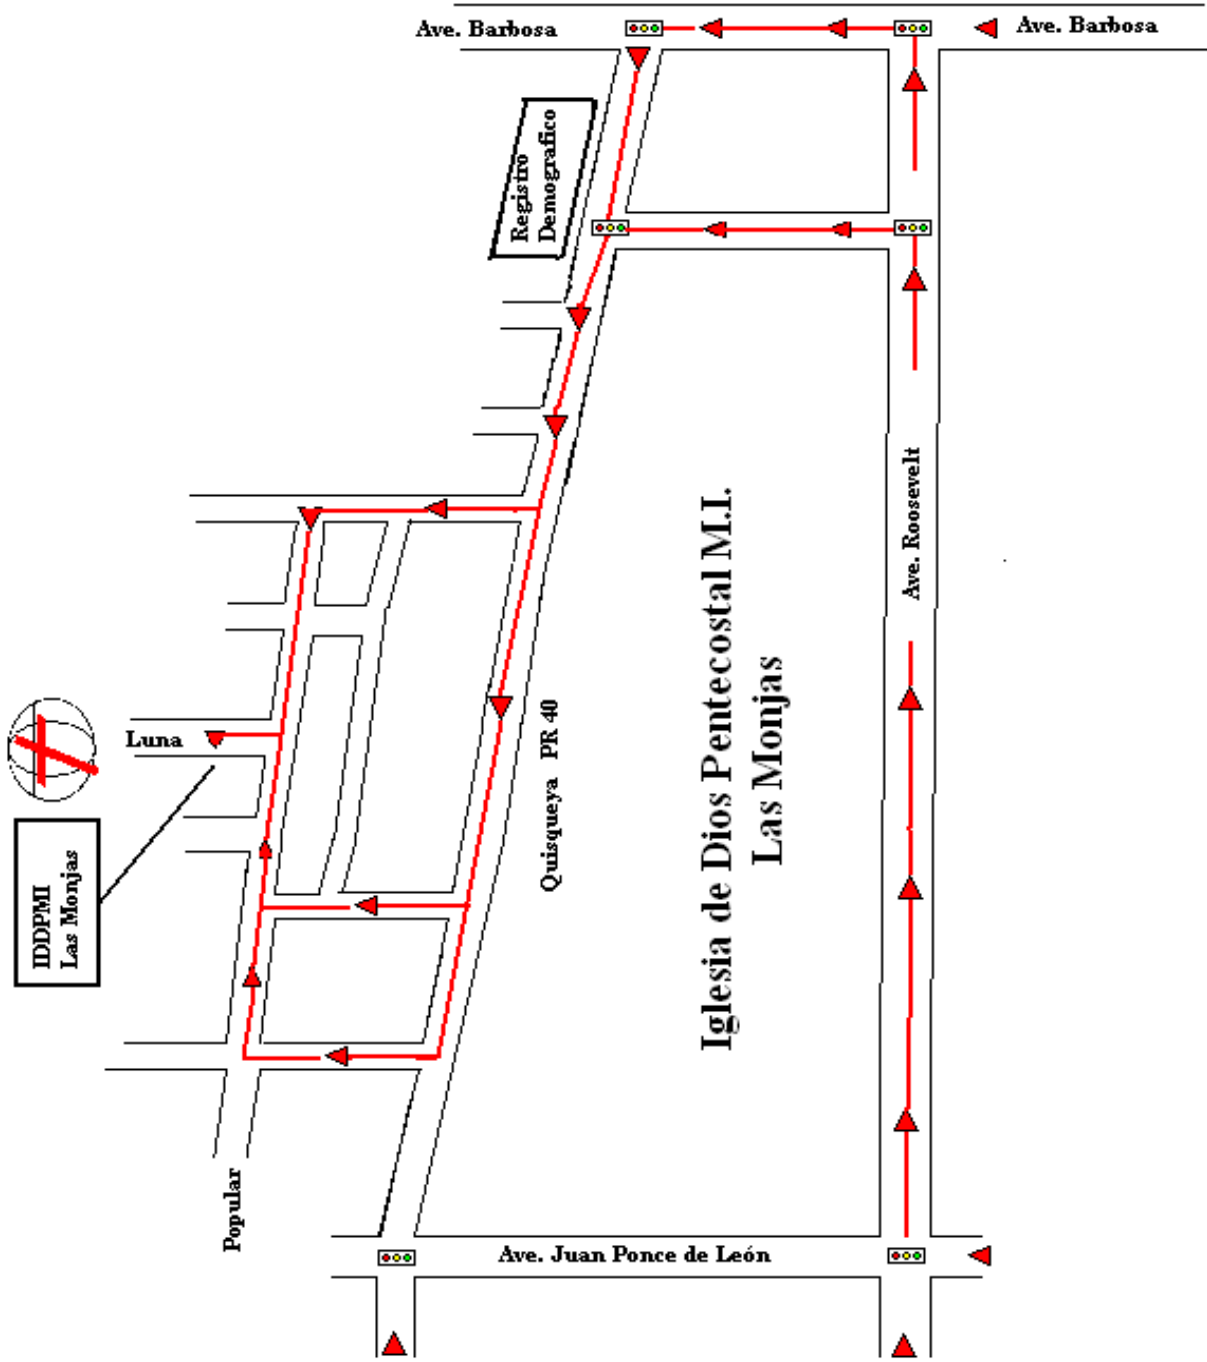

Lester Rivera Rivera

- Lester Rivera Rivera
- Presbítero Distrito de San Juan

Sector Hato Rey 1

**Iglesia de Dios Pentecostal M.I.
Bo. Obrero**

Ave. Barbosa

Ave. Barbosa

Registro Demografico

Iglesia de Dios Pentecostal M.I.
Las Monjas

Sector Hato Rey 2

Iglesia de Dios Pentecostal M.I.
Viejo San Juan

IDDPMI
Parada 15

Iglesia de Dios Pentecostal M.I. Parada 15

Iglesia de Dios Pentecostal M.L. Parada 24 1/2

**Iglesia de Dios Pentecostal M.I.
Res. Nemesio R. Canales**