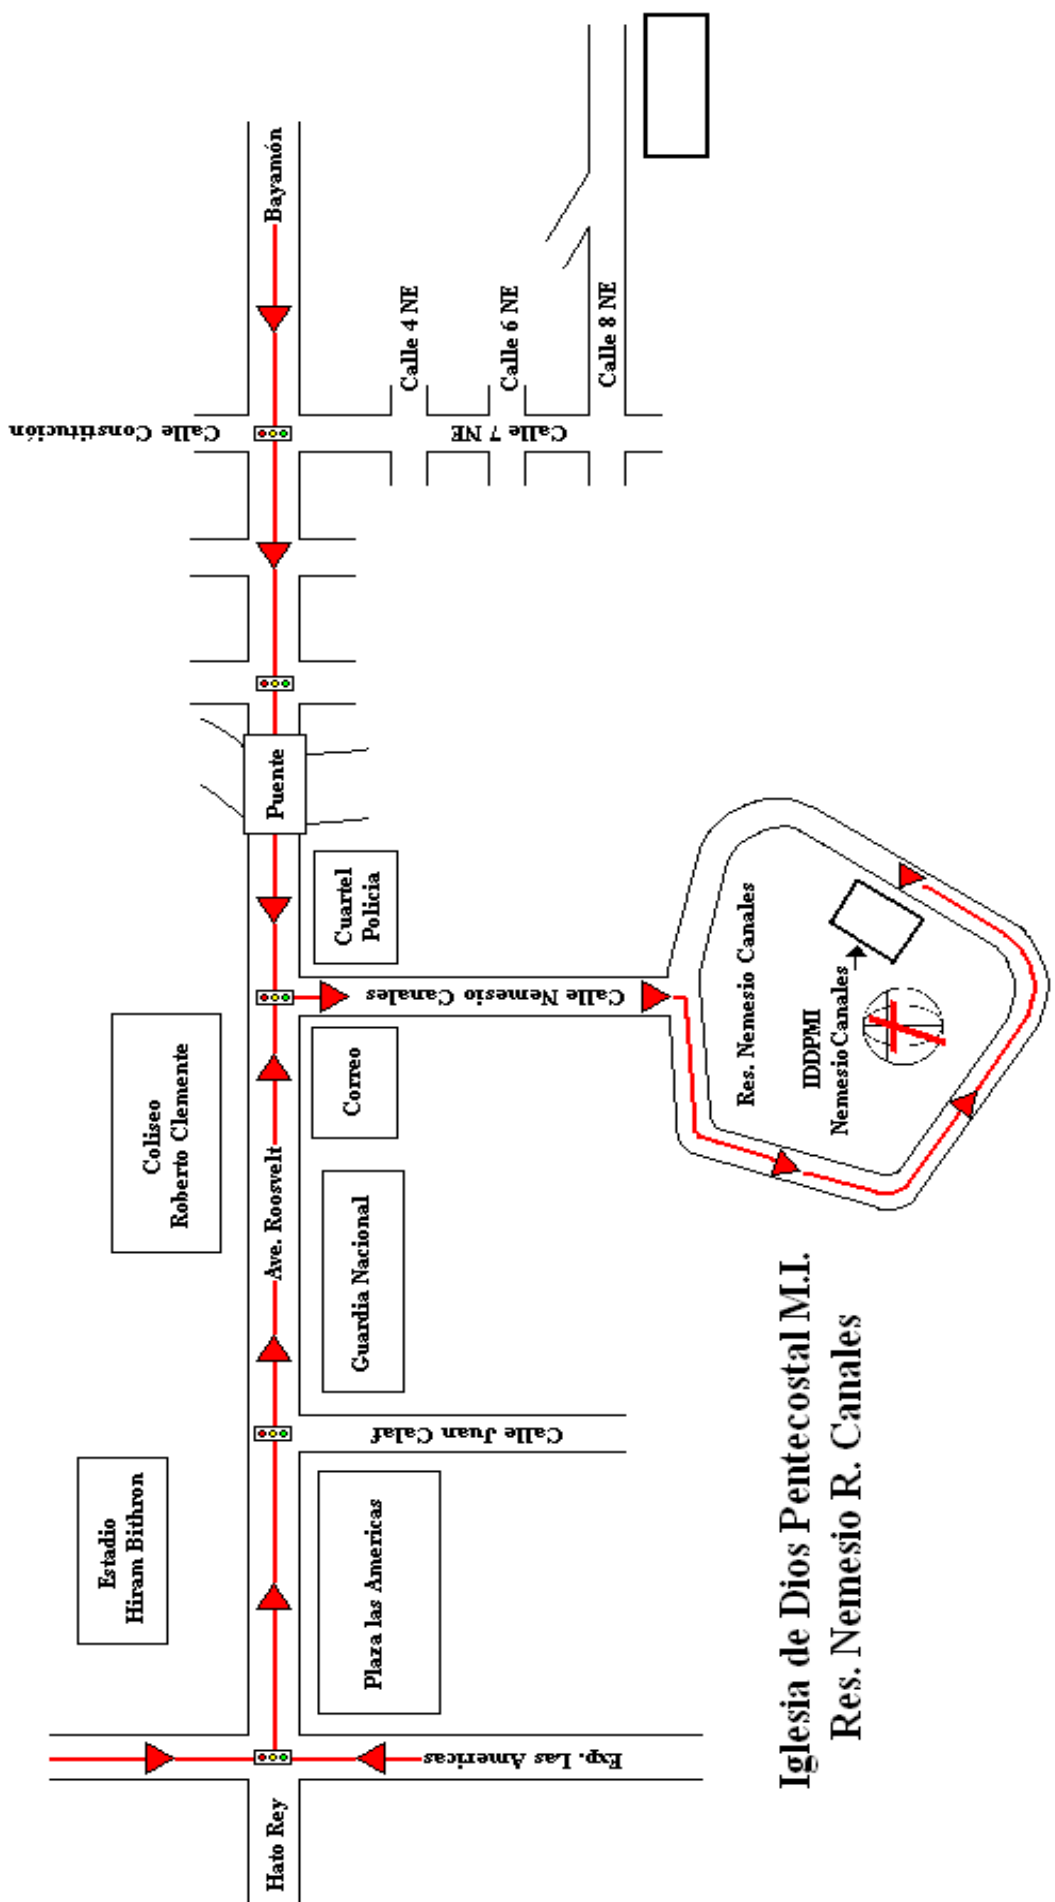

Sector Hato Rey 2

Iglesia de Dios Pentecostal M.I.
Viejo San Juan

IDDPMI
Parada 15

Iglesia de Dios Pentecostal M.I. Parada 15

Iglesia de Dios Pentecostal M.L. Parada 24 1/2

**Iglesia de Dios Pentecostal M.I.
Res. Nemesio R. Canales**

Gasolinera Texaco

Gasolinera Gulf

Marshalls
Toys R' Us

66

Puente

Cuartel Policia Carolina

Mc Donald

Carolina Shopping Court