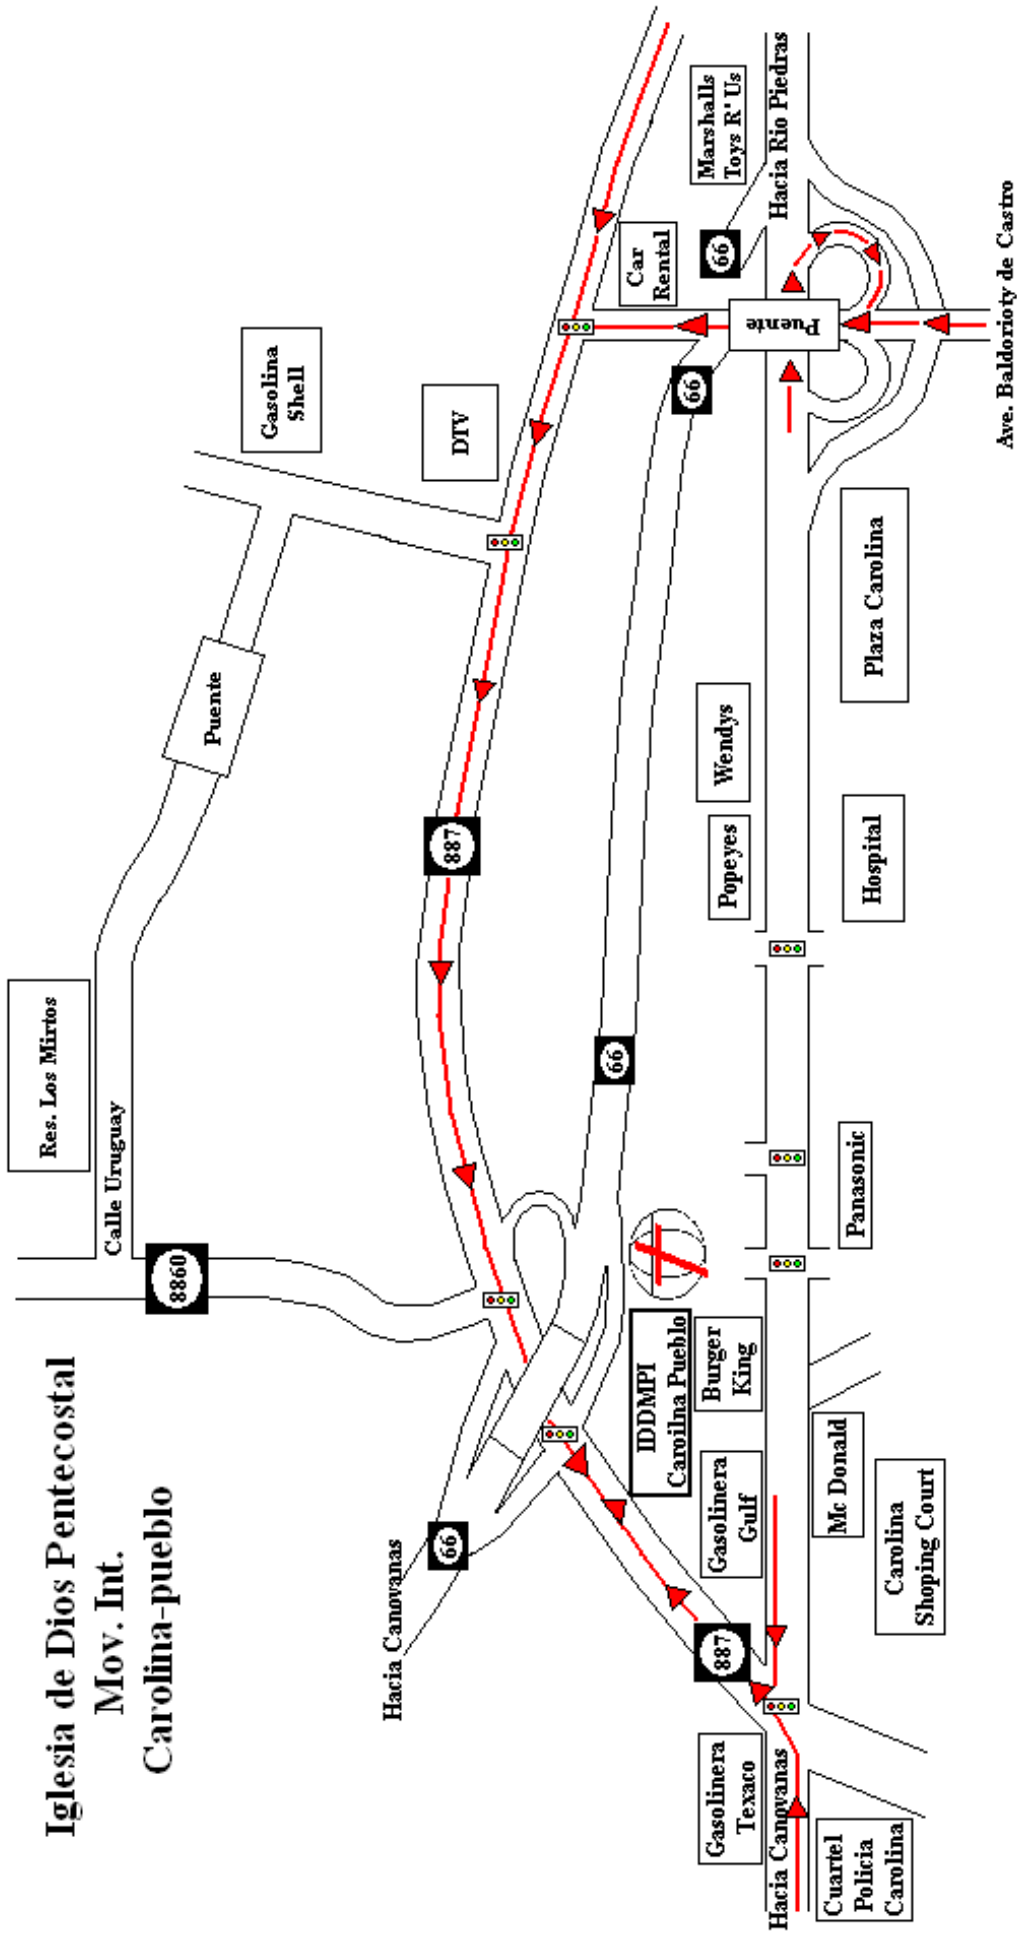

Hacia trujillo

Iglesia de Dios Pentecostal Mov. Int. Carolina-pueblo