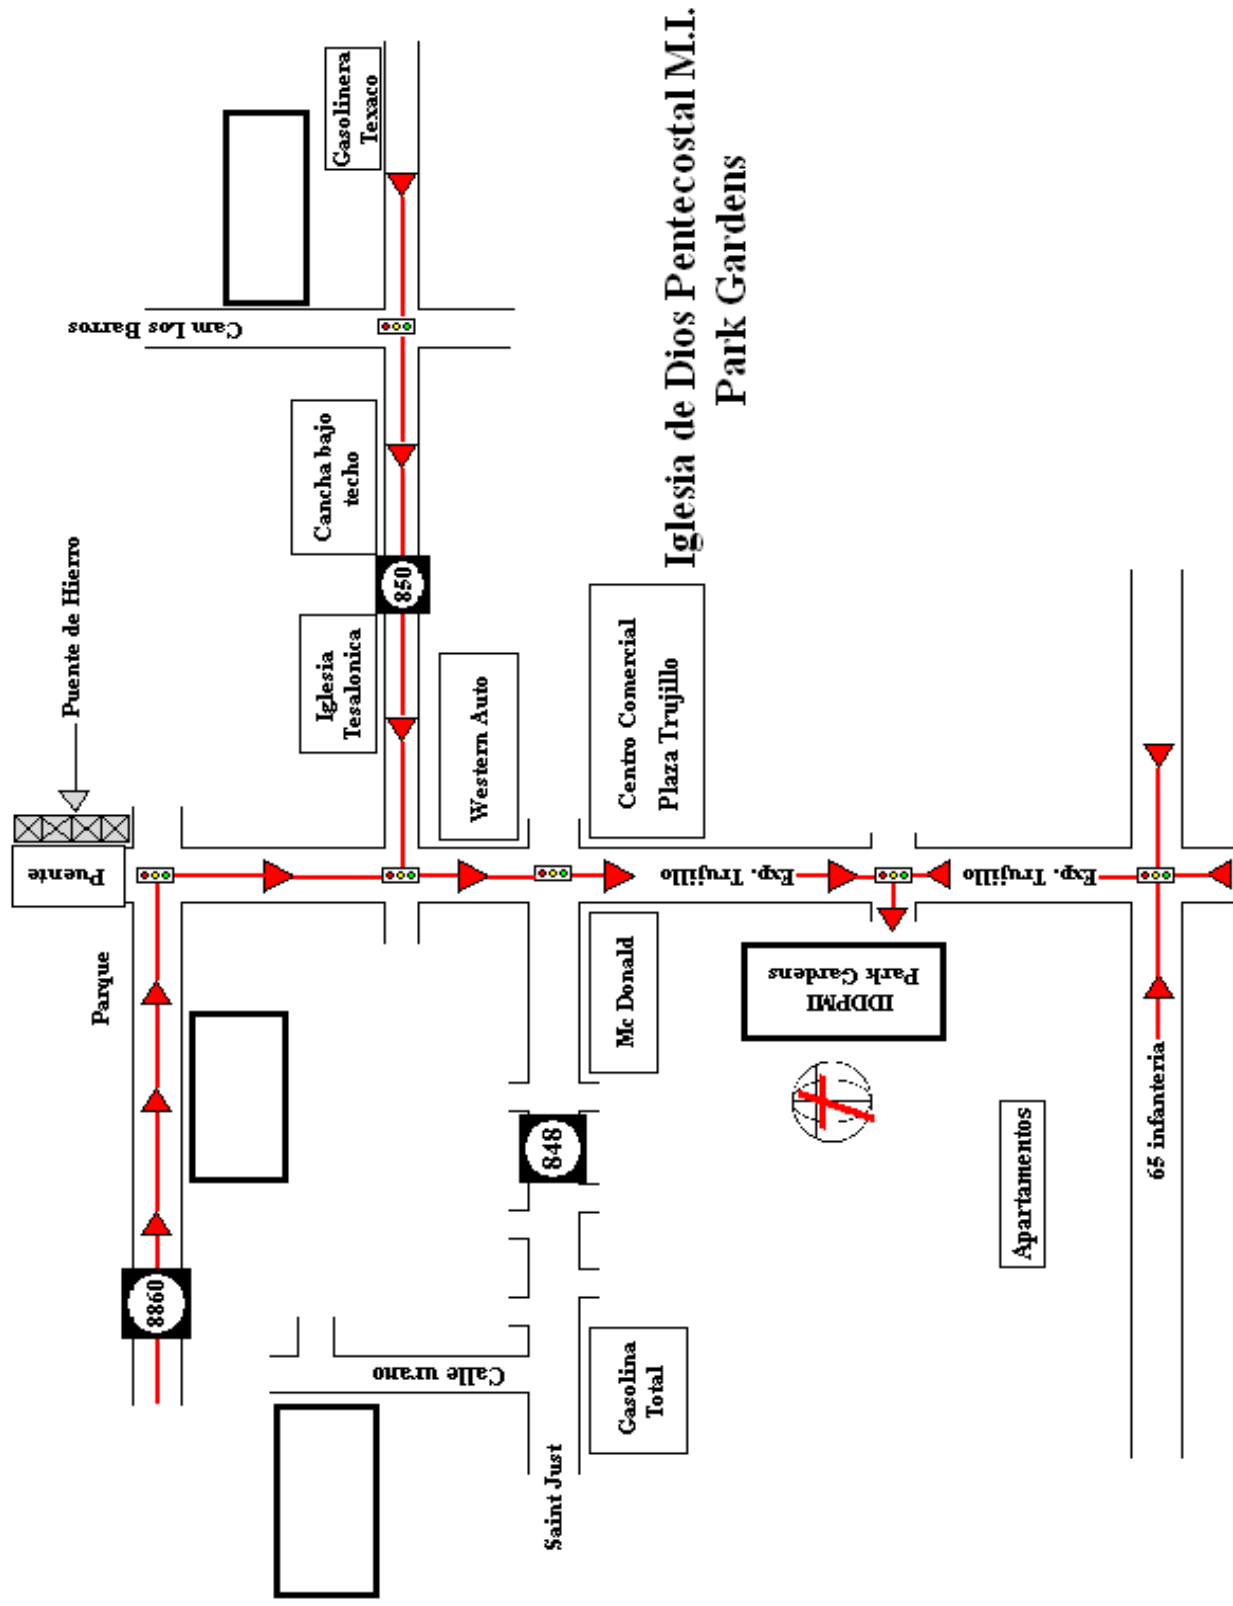

Iglesia de Dios Pentecostal M.I. Park Gardens