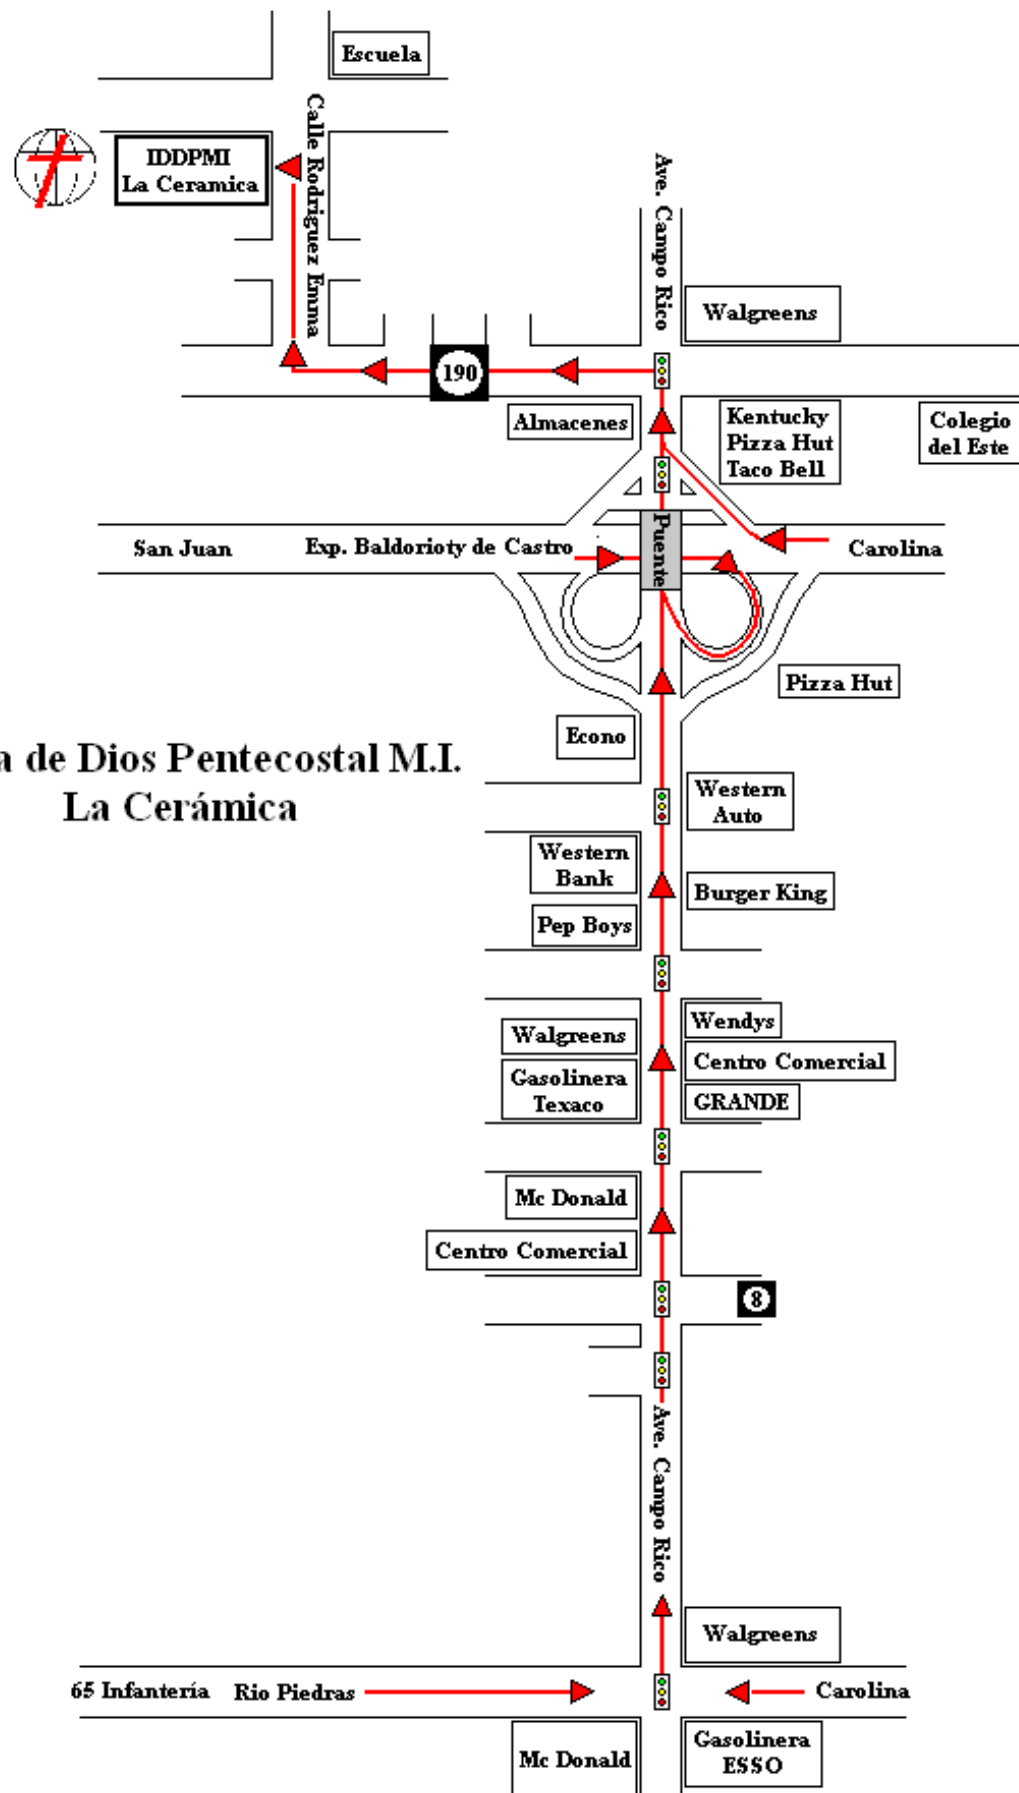

**Iglesia de Dios Pentecostal M.I.
La Cerámica**