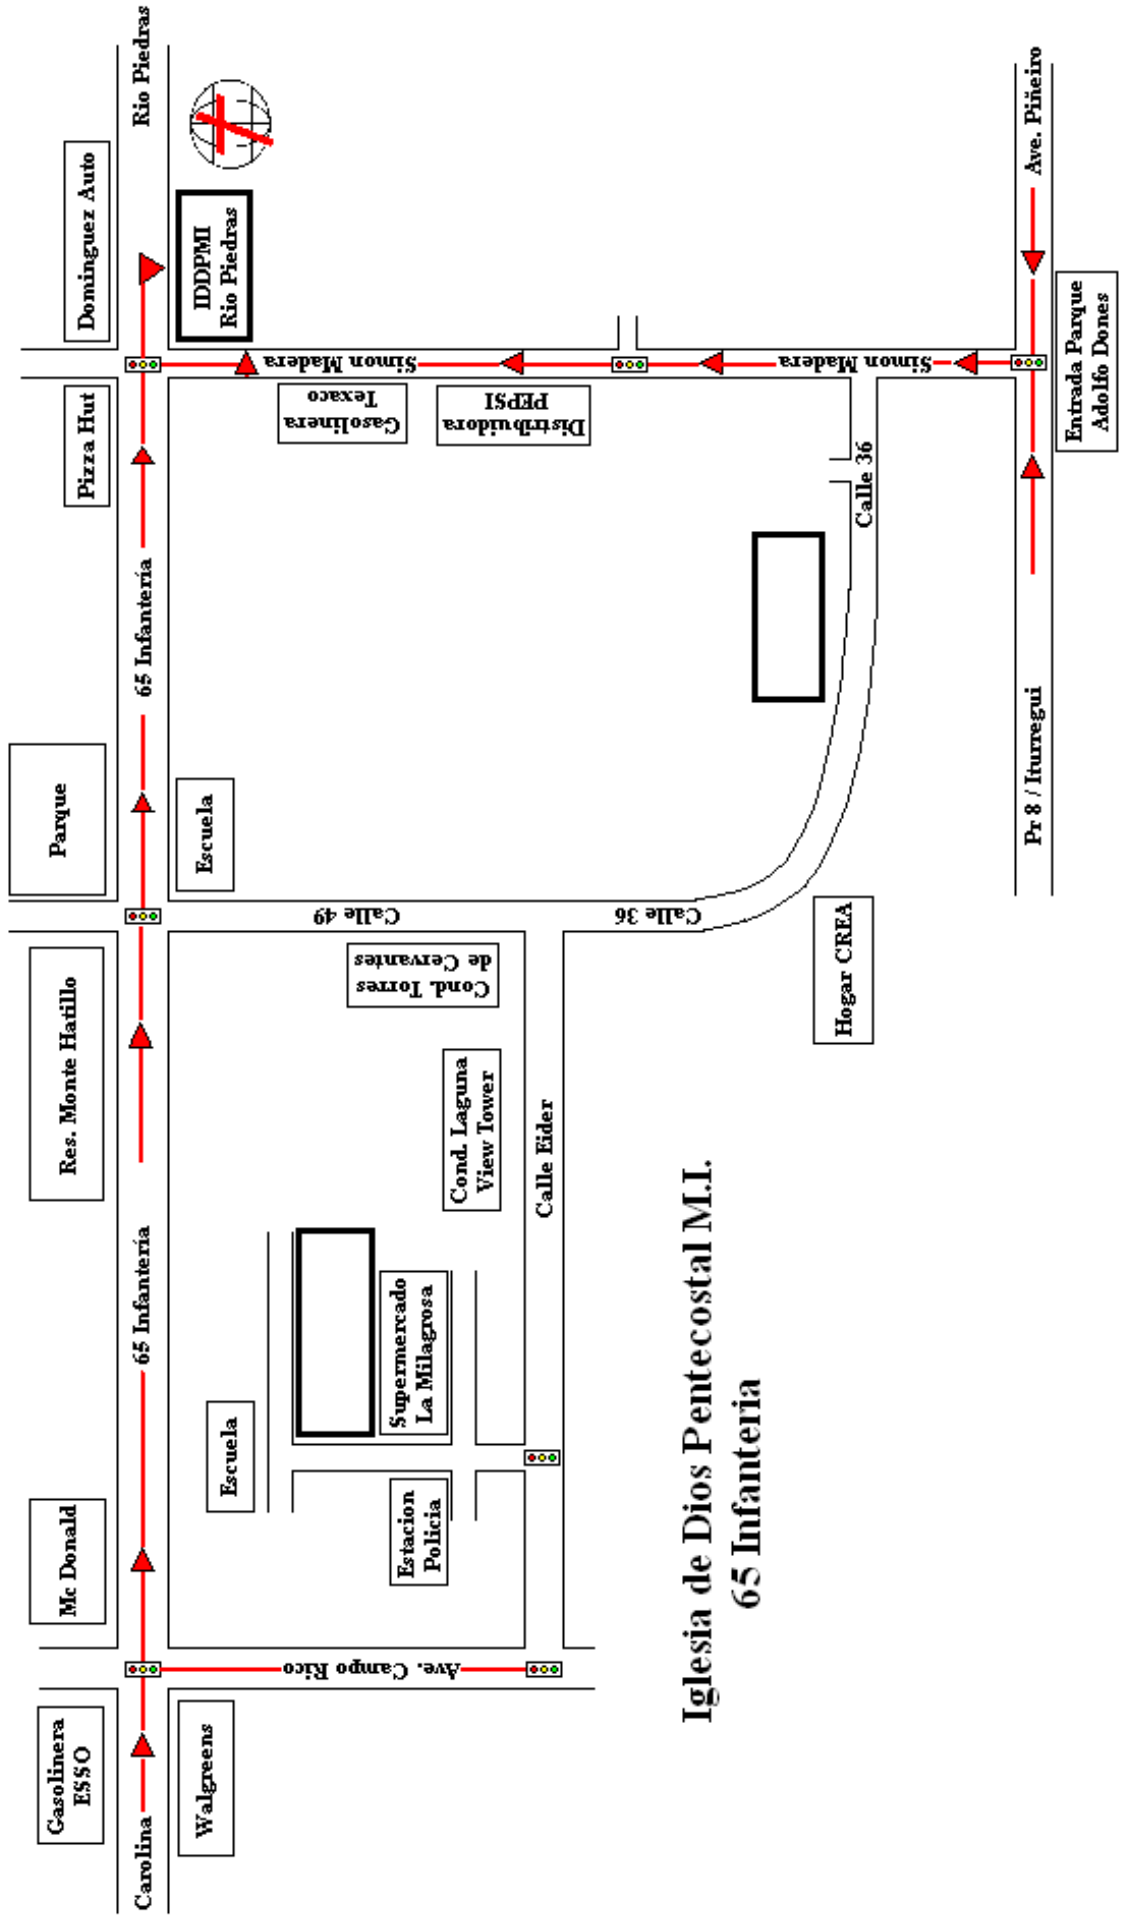

Iglesia de Dios Pentecostal M.I. 65 Infanteria