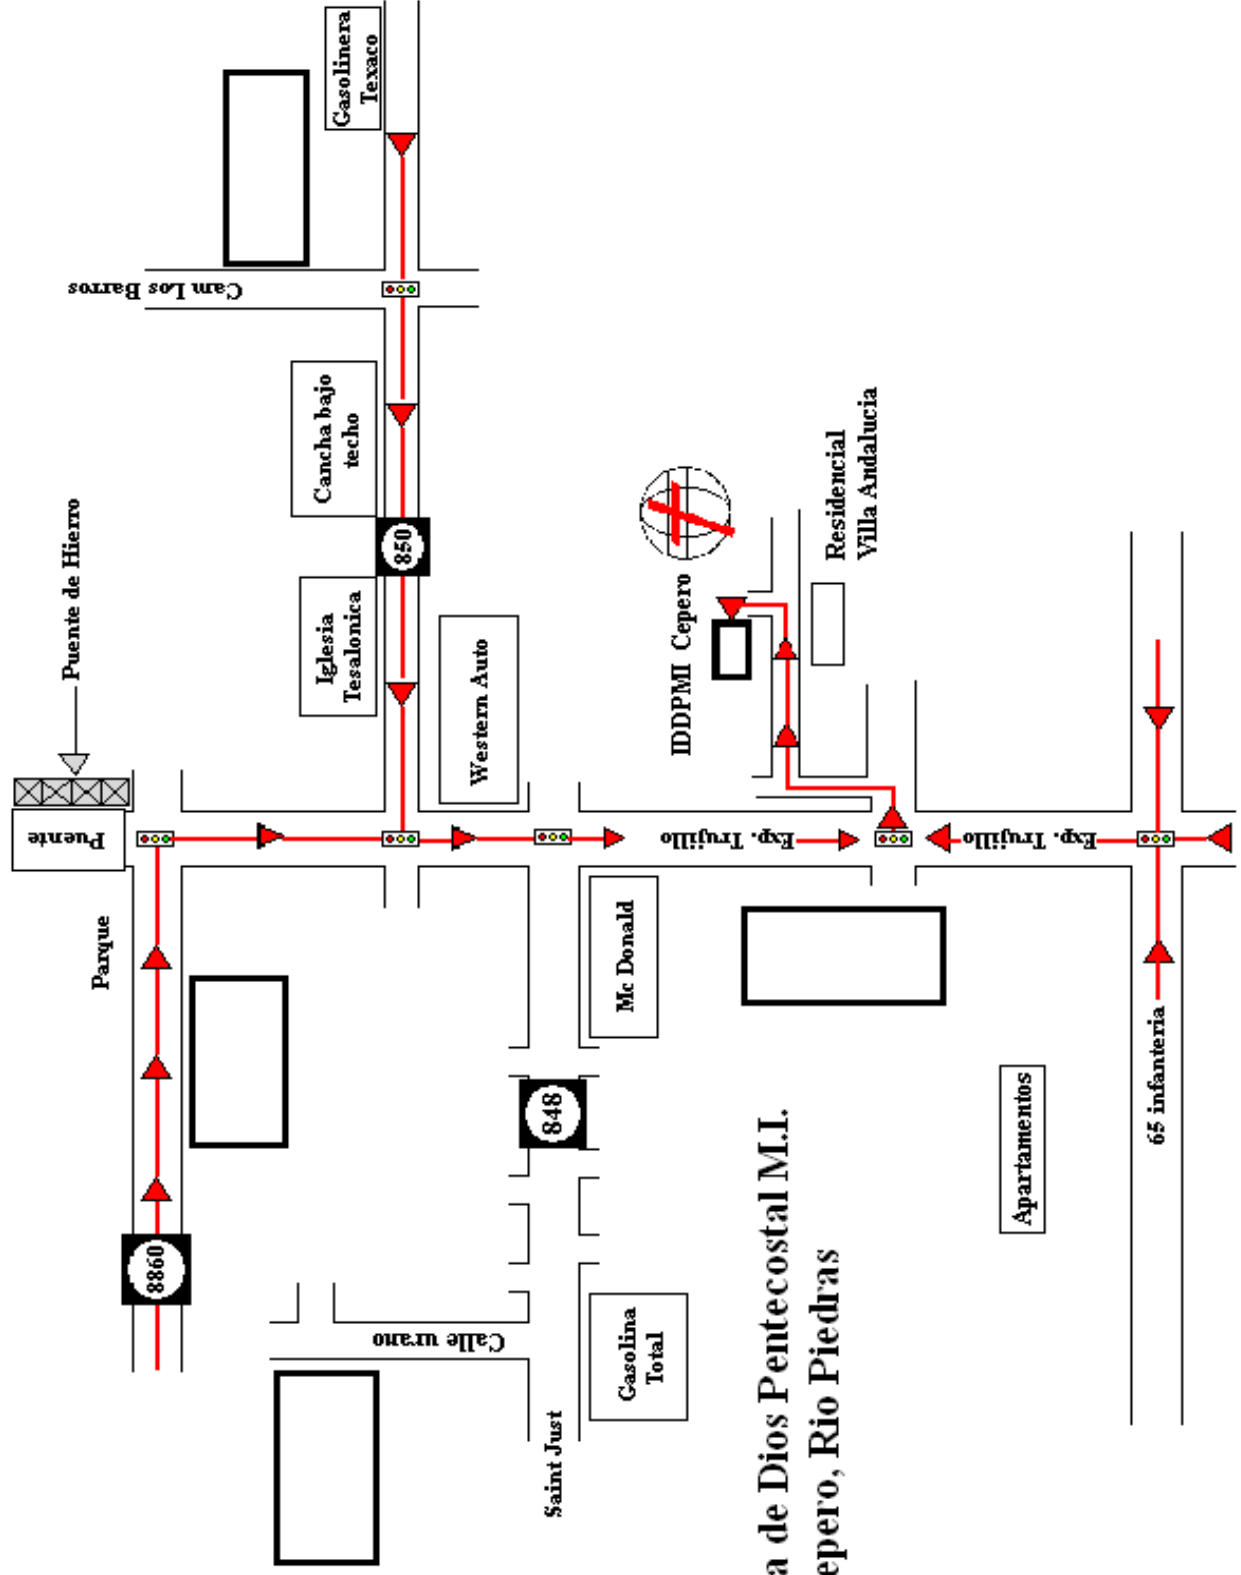

Iglesia de Dios Pentecostal M.I. Cepero, Rio Piedras

Cam Los Barros

Puente de Hierro

Puente

Parque

8860

Calle urano

Saint Just

Gasolina Total

848

Mc Donald

Western Auto

Cancha bajo techo

Iglesia Tesimalonica

Gasolinera Texaco

IDDPMI Cepero

Residencial Villa Andaluca

Exp. Trujillo

Exp. Trujillo

Apartamentos

65 infanteria