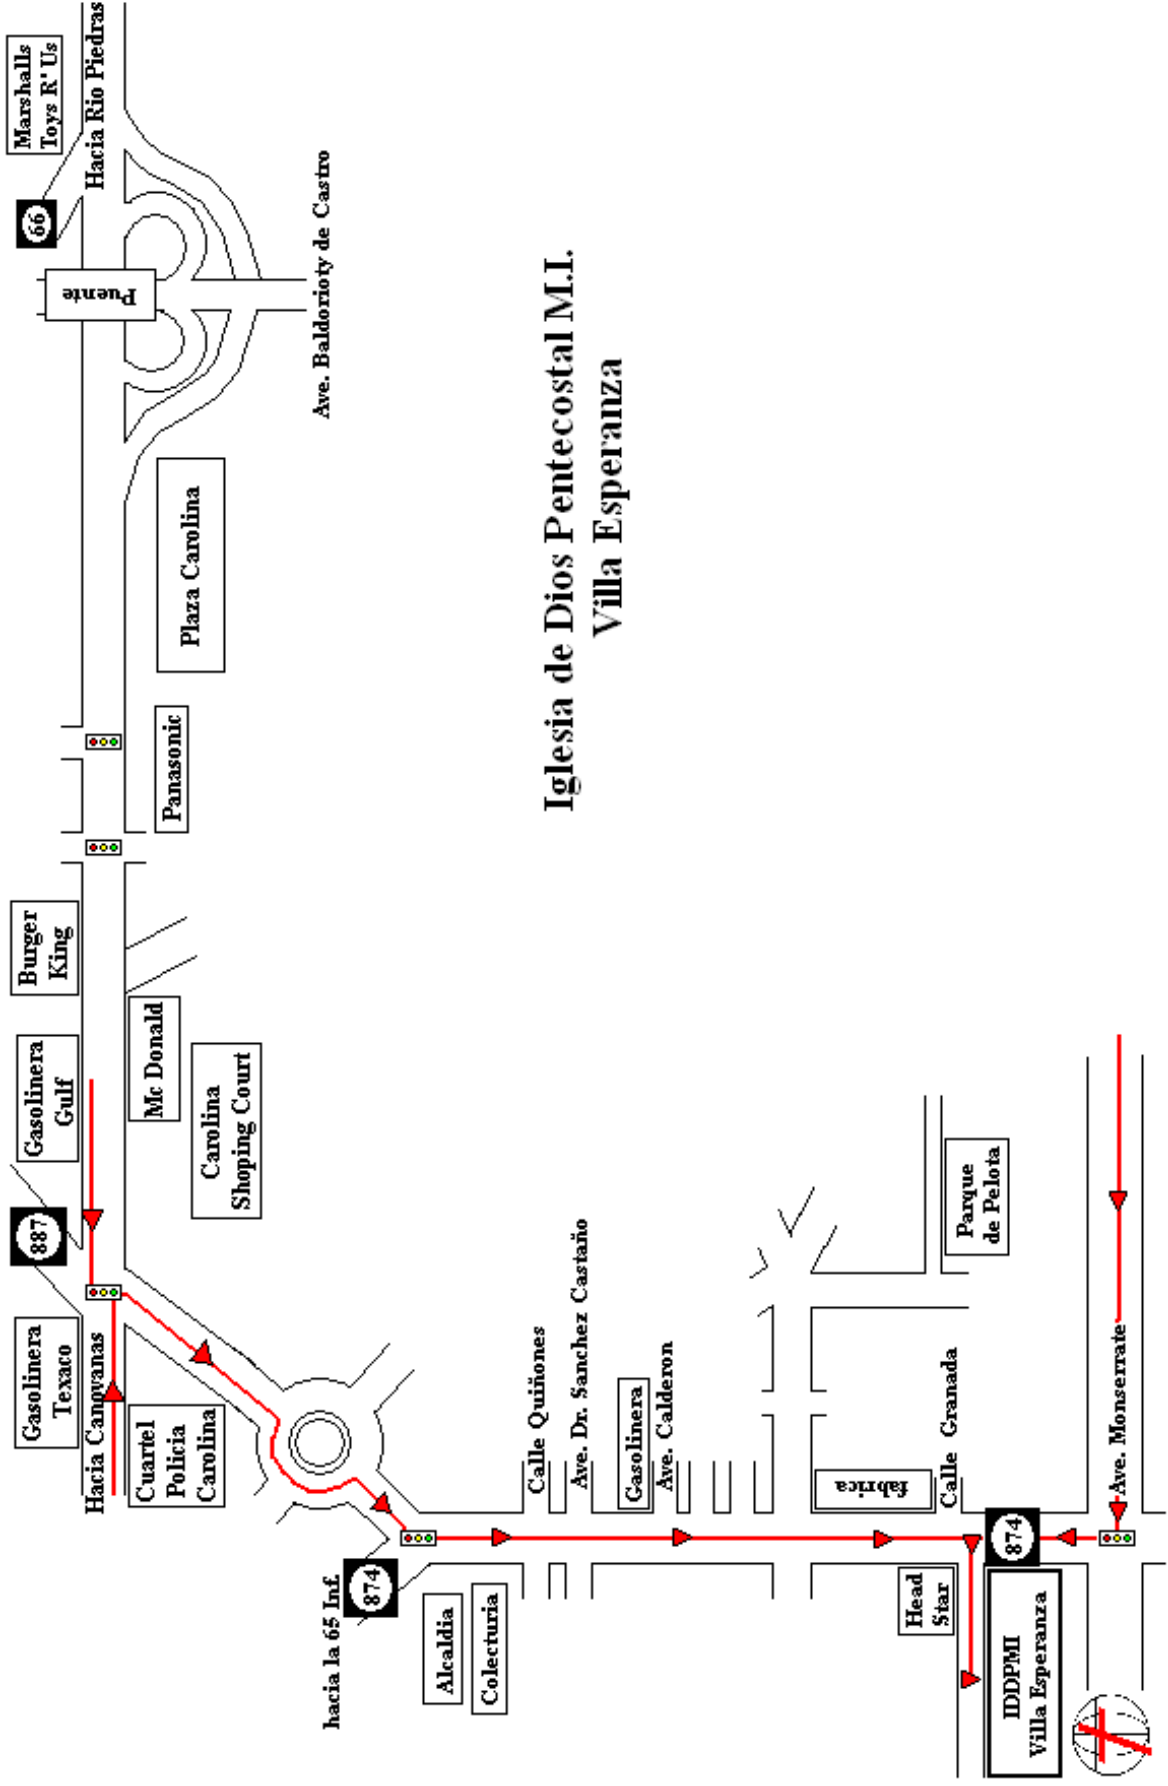

Iglesia de Dios Pentecostal M.I. Villa Esperanza