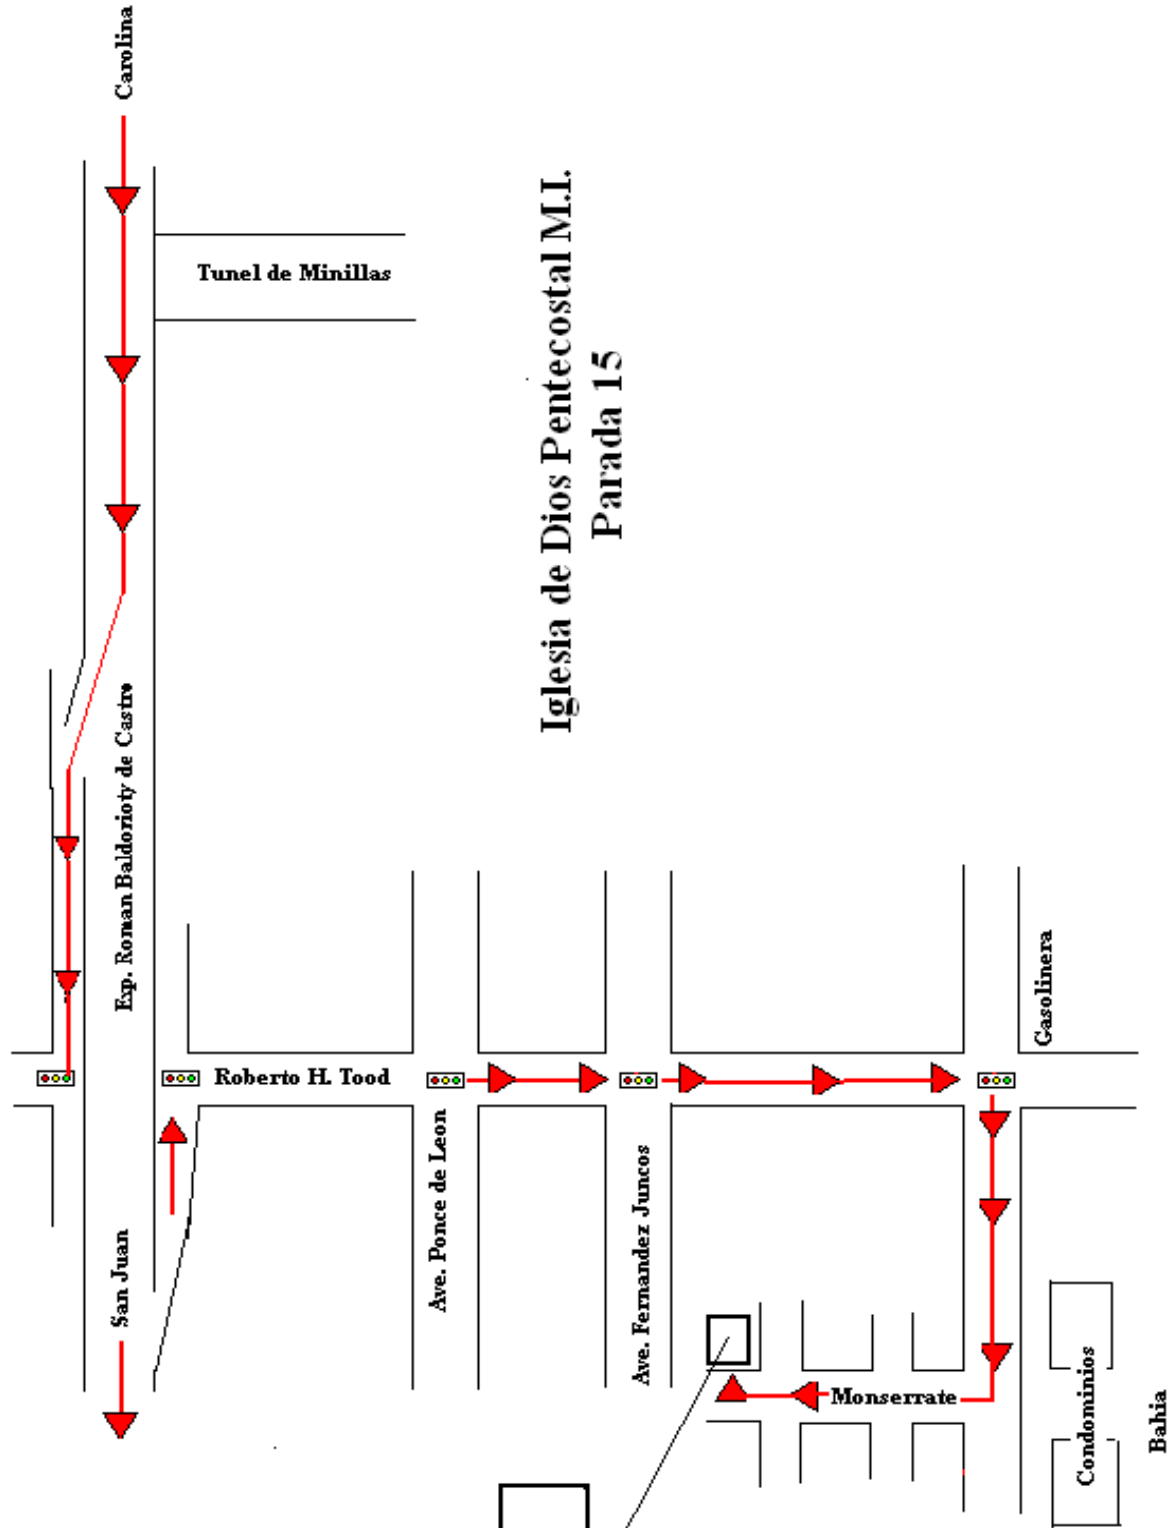

Sector Hato Rey 2

Iglesia de Dios Pentecostal M.I.
Viejo San Juan

IDDPMI
Parada 15

Iglesia de Dios Pentecostal M.I. Parada 15

Iglesia de Dios Pentecostal M.L. Parada 24 1/2

**Iglesia de Dios Pentecostal M.I.
Res. Nemesio R. Canales**

Gasolinera Texaco

Gasolinera Gulf

Marshalls
Toys R' Us

66

Puente

Cuartel Policia Carolina

Mc Donald

Carolina Shopping Court