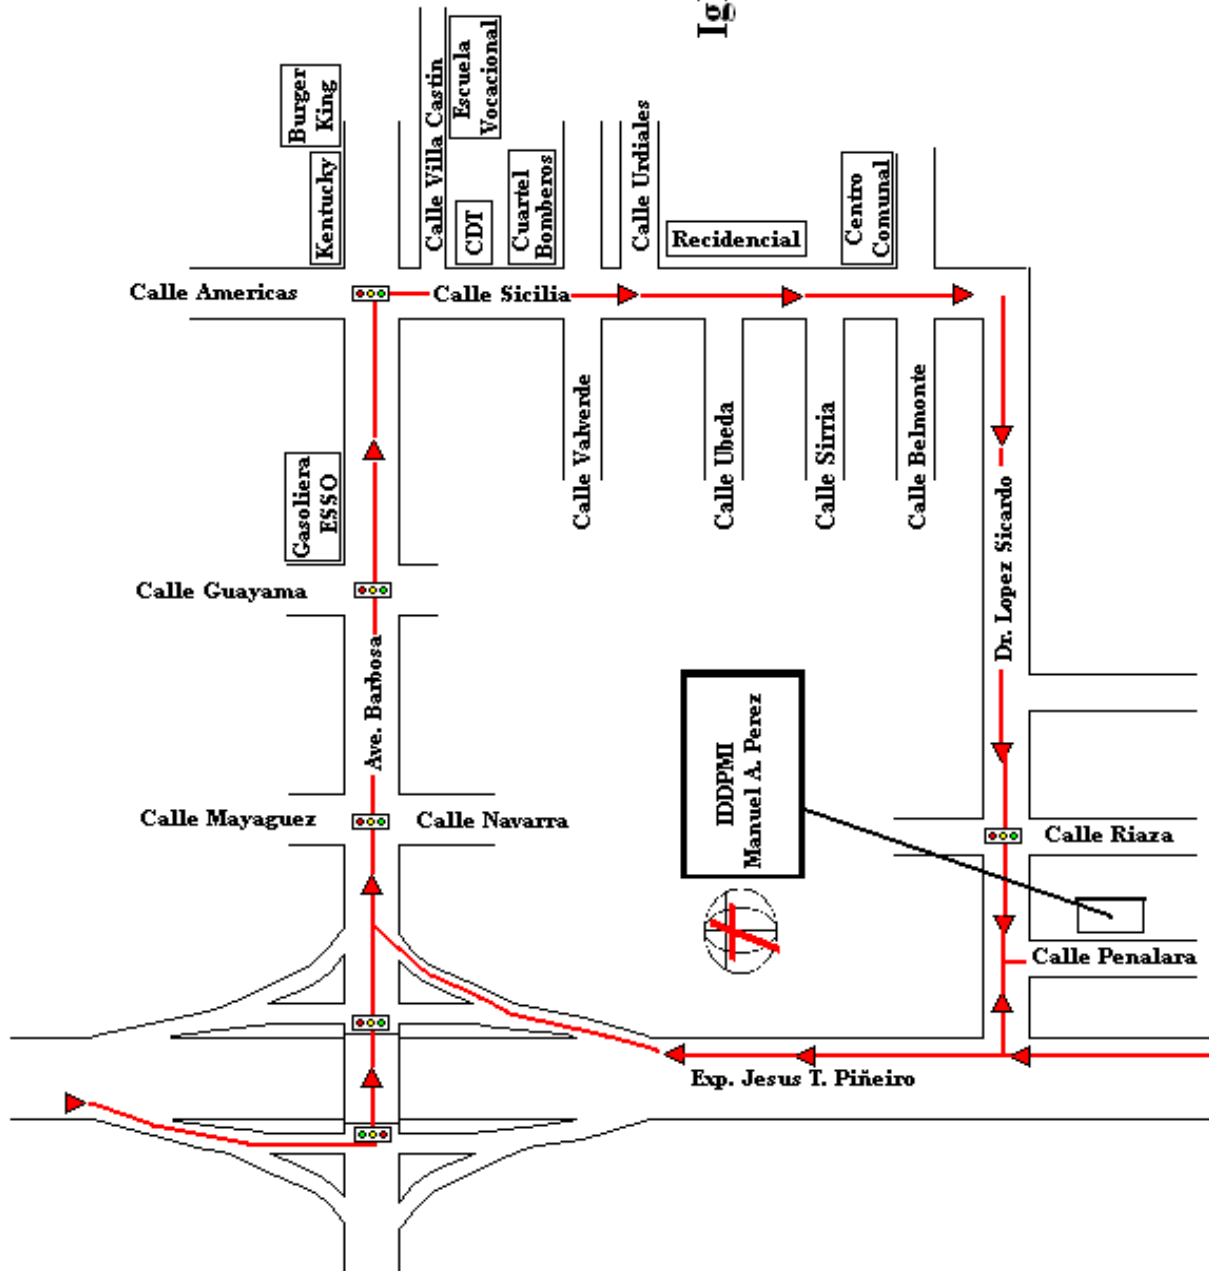

Sector Hato Rey 2

Iglesia de Dios Pentecostal M.I.
Viejo San Juan

IDDPMI
Parada 15

Iglesia de Dios Pentecostal M.I. Parada 15

Iglesia de Dios Pentecostal M.L. Parada 24 1/2

**Iglesia de Dios Pentecostal M.I.
Res. Nemesio R. Canales**

Gasolinera Texaco

Gasolinera Gulf

Marshalls
Toys R' Us

66

Puente

Cuartel Policia Carolina

Mc Donald

Carolina Shopping Court