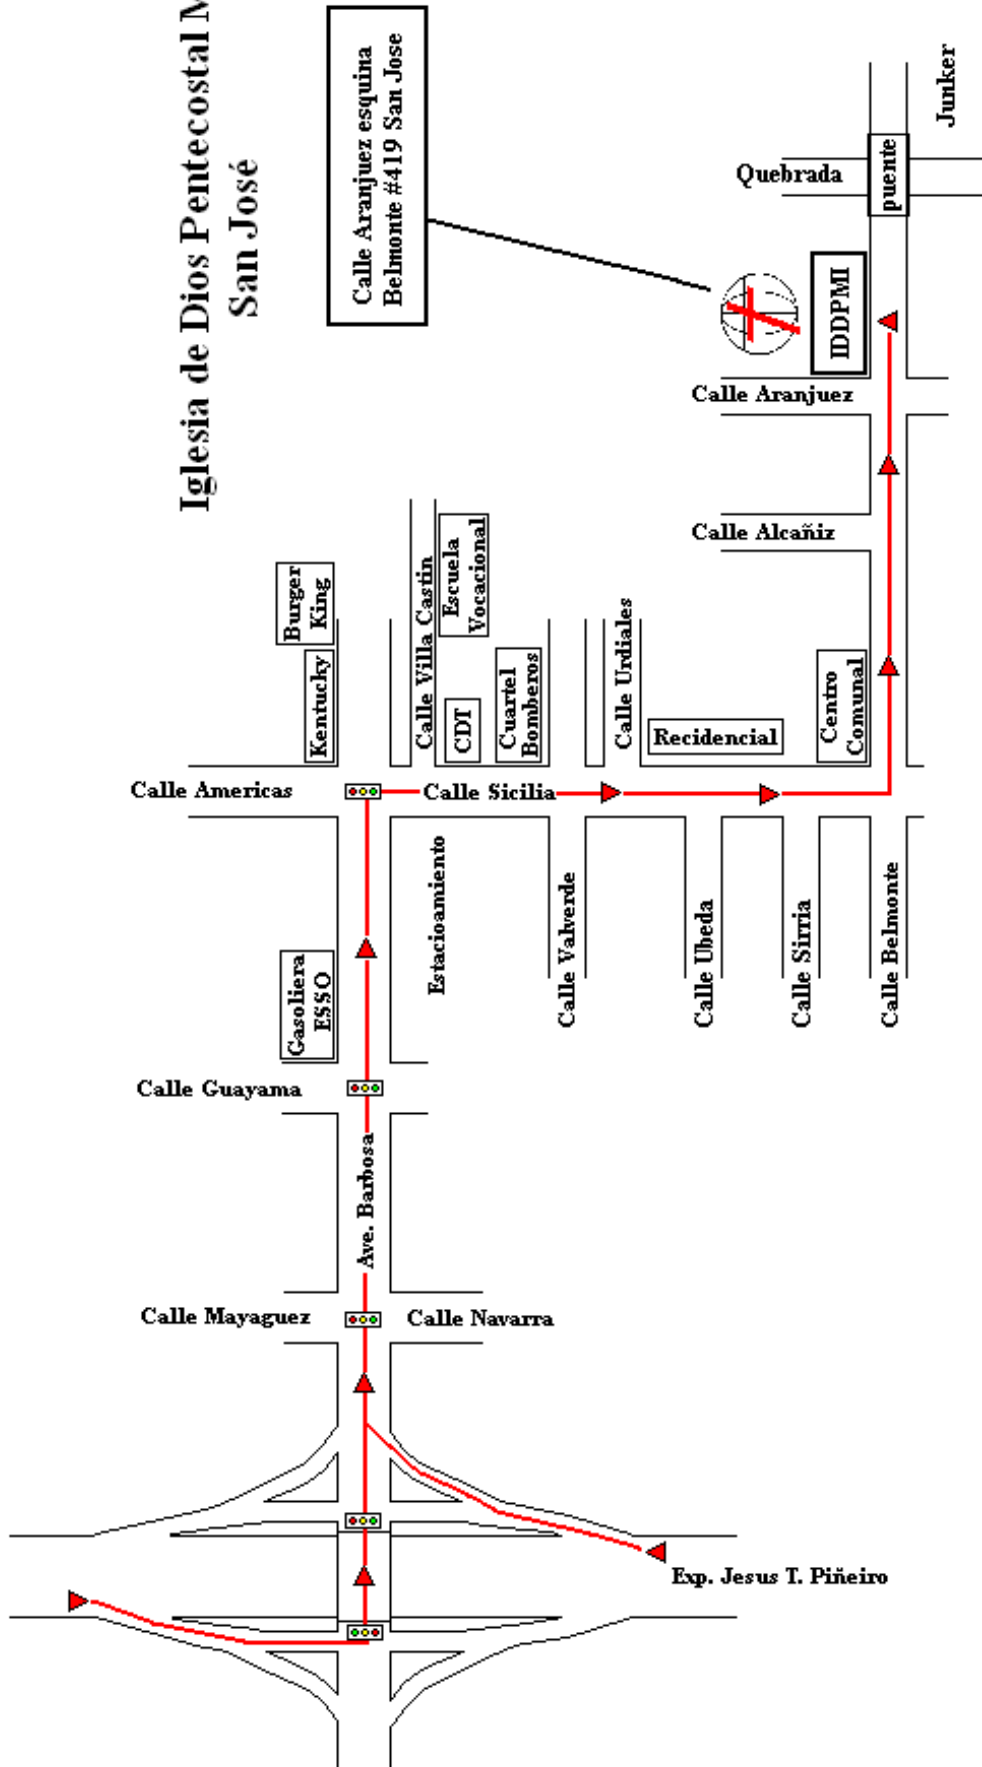

Ave. Roosevelt

Quisqueya PR 40

Luna

IDDPMI
Las Monjas

Popular

Ave. Juan Ponce de León

Iglesia de Dios Pentecostal M.I. San José

Iglesia de Dios Pentecostal M.I. Manuel A. Perez

Sector Hato Rey 2

Iglesia de Dios Pentecostal M.I.
Viejo San Juan

IDDPMI
Parada 15

Iglesia de Dios Pentecostal M.I. Parada 15

Iglesia de Dios Pentecostal M.L. Parada 24 1/2

**Iglesia de Dios Pentecostal M.I.
Res. Nemesio R. Canales**

Gasolinera Texaco

Gasolinera Gulf

Marshalls
Toys R' Us

66

Puente

Cuartel Policia Carolina

Mc Donald

Carolina Shopping Court