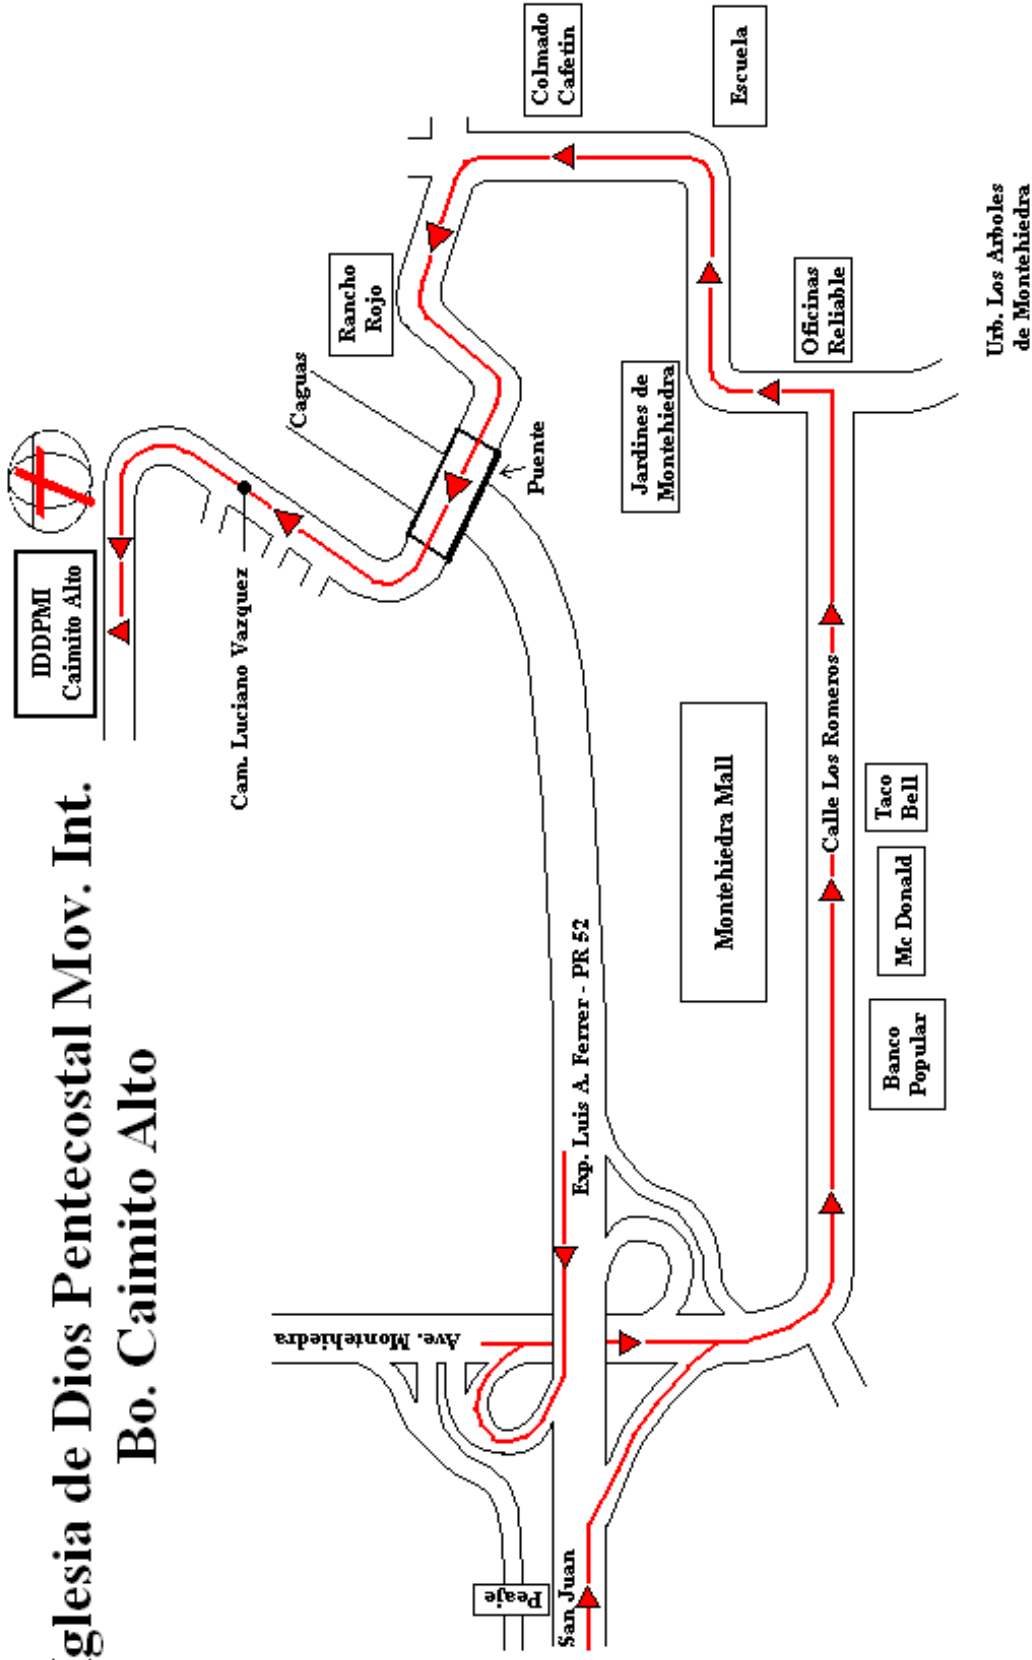

**IDDPMI
Wonder Ville**

Sector Rio Piedras 1

Iglesia de Dios Pentecostal M.I. Quebrada Negrito

Iglesia de Dios Pentecostal M.I. Cupey II

Iglesia de Dios Pentecostal M.L. Rivieras de Cupey

Iglesia de Dios Pentecostal Mov. Int. Bo. Caimito Alto