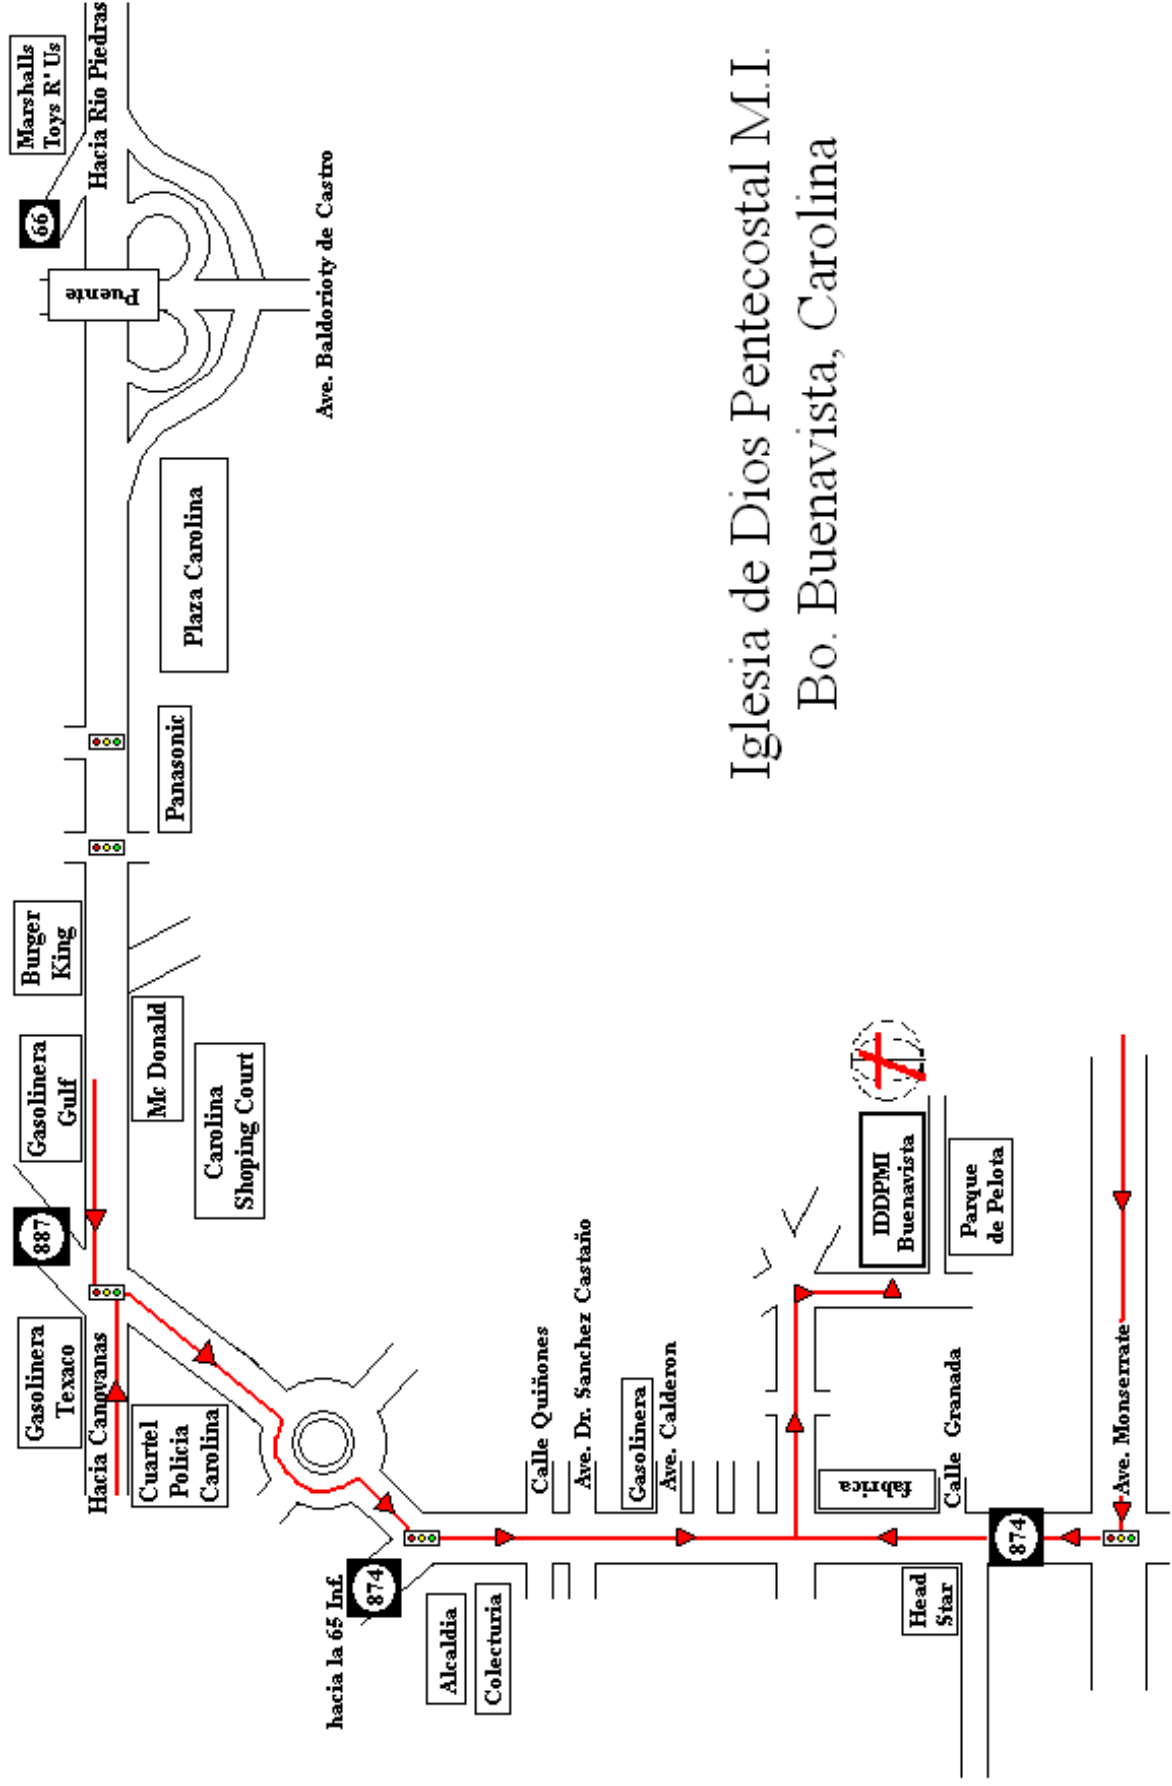

Sector Hato Rey 2

Iglesia de Dios Pentecostal M.I.
Viejo San Juan

IDDPMI
Parada 15

Iglesia de Dios Pentecostal M.I. Parada 15

Iglesia de Dios Pentecostal M.L. Parada 24 1/2

**Iglesia de Dios Pentecostal M.I.
Res. Nemesio R. Canales**

**Iglesia de Dios Pentecostal M.I.
Puerto Nuevo**

Sector Carolina 1

Iglesia de Dios Pentecostal Mov. Int. Bo. Buenaventura

Hacia trujillo

Iglesia de Dios Pentecostal Mov. Int. Carolina-pueblo

Iglesia de Dios Pentecostal M.I. Bo. Buenavista, Carolina

Gasolinera Texaco

Gasolinera Gulf

Marshalls
Toys R' Us

66

Puente

Cuartel Policia Carolina

Mc Donald

Carolina Shopping Court

Panasonic

Plaza Carolina

Calle Quiñones

Ave. Dr. Sanchez Castaño

Gasolinera Ave. Calderon

Panaderia Fernández

IDDPMI Villa Carolina

Comera