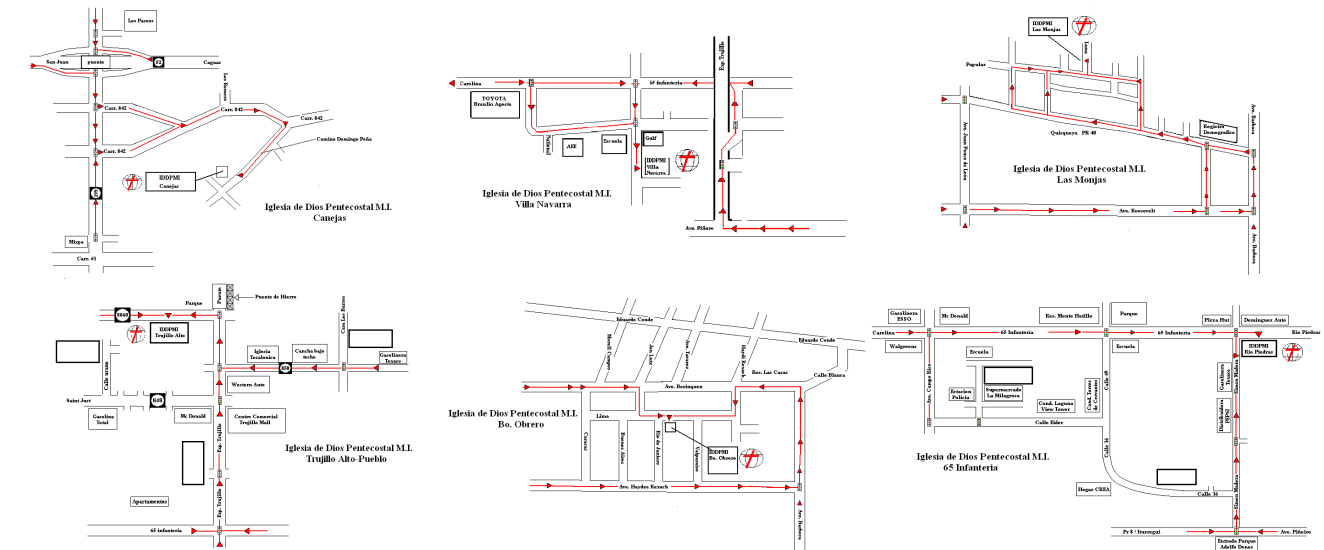

Iglesia de Dios Pentecostal M.I. Distrito de San Juan

Folleto de Mapas

"Somos los Instrumentos de Dios para esta Hora!"

Revdo. Lester Rivera y Mis. Vilma Morales

Presbítero Distrito de San Juan

Muy amados compañeros (as) en el ministerio, líderes y hermanos en la fe. Cuando por la gracia de Dios fui electo por primera vez (2007) como Presbítero del Distrito de San Juan tuve como meta algunos proyectos que con la ayuda de Dios y ustedes los he podido lograr. Uno de los proyectos que anhelaba realizar era el de Crear un Folleto con los Mapas de las iglesias del distrito. Dicho folleto tiene el propósito de ayudarnos a conocer cómo llegar a nuestras iglesias. Esto facilitará el trabajo de los líderes y ayudará a los compañeros a respaldar nuestras actividades no importando el lugar. Ahora puedo decir:

Lester Rivera Rivera

- Lester Rivera Rivera
- Presbítero Distrito de San Juan

Sector Hato Rey 1

**Iglesia de Dios Pentecostal M.I.
Bo. Obrero**

Ave. Barbosa

Ave. Barbosa

Registro Demografico

Iglesia de Dios Pentecostal M.I.
Las Monjas

Sector Hato Rey 2

Iglesia de Dios Pentecostal M.I.
Viejo San Juan

IDDPMI
Parada 15

Iglesia de Dios Pentecostal M.I. Parada 15

Iglesia de Dios Pentecostal M.L. Parada 24 1/2

**Iglesia de Dios Pentecostal M.I.
Res. Nemesio R. Canales**

Ave. Monserate

Sector Carolina 2

**Iglesia de Dios Pentecostal M.I.
Villa Fontana**

**Iglesia de Dios Pentecostal M.I.
4ta. Ext. Country Club**

**Iglesia de Dios Pentecostal M.I.
Ira. Ext. Country Club**

Hacia trujillo