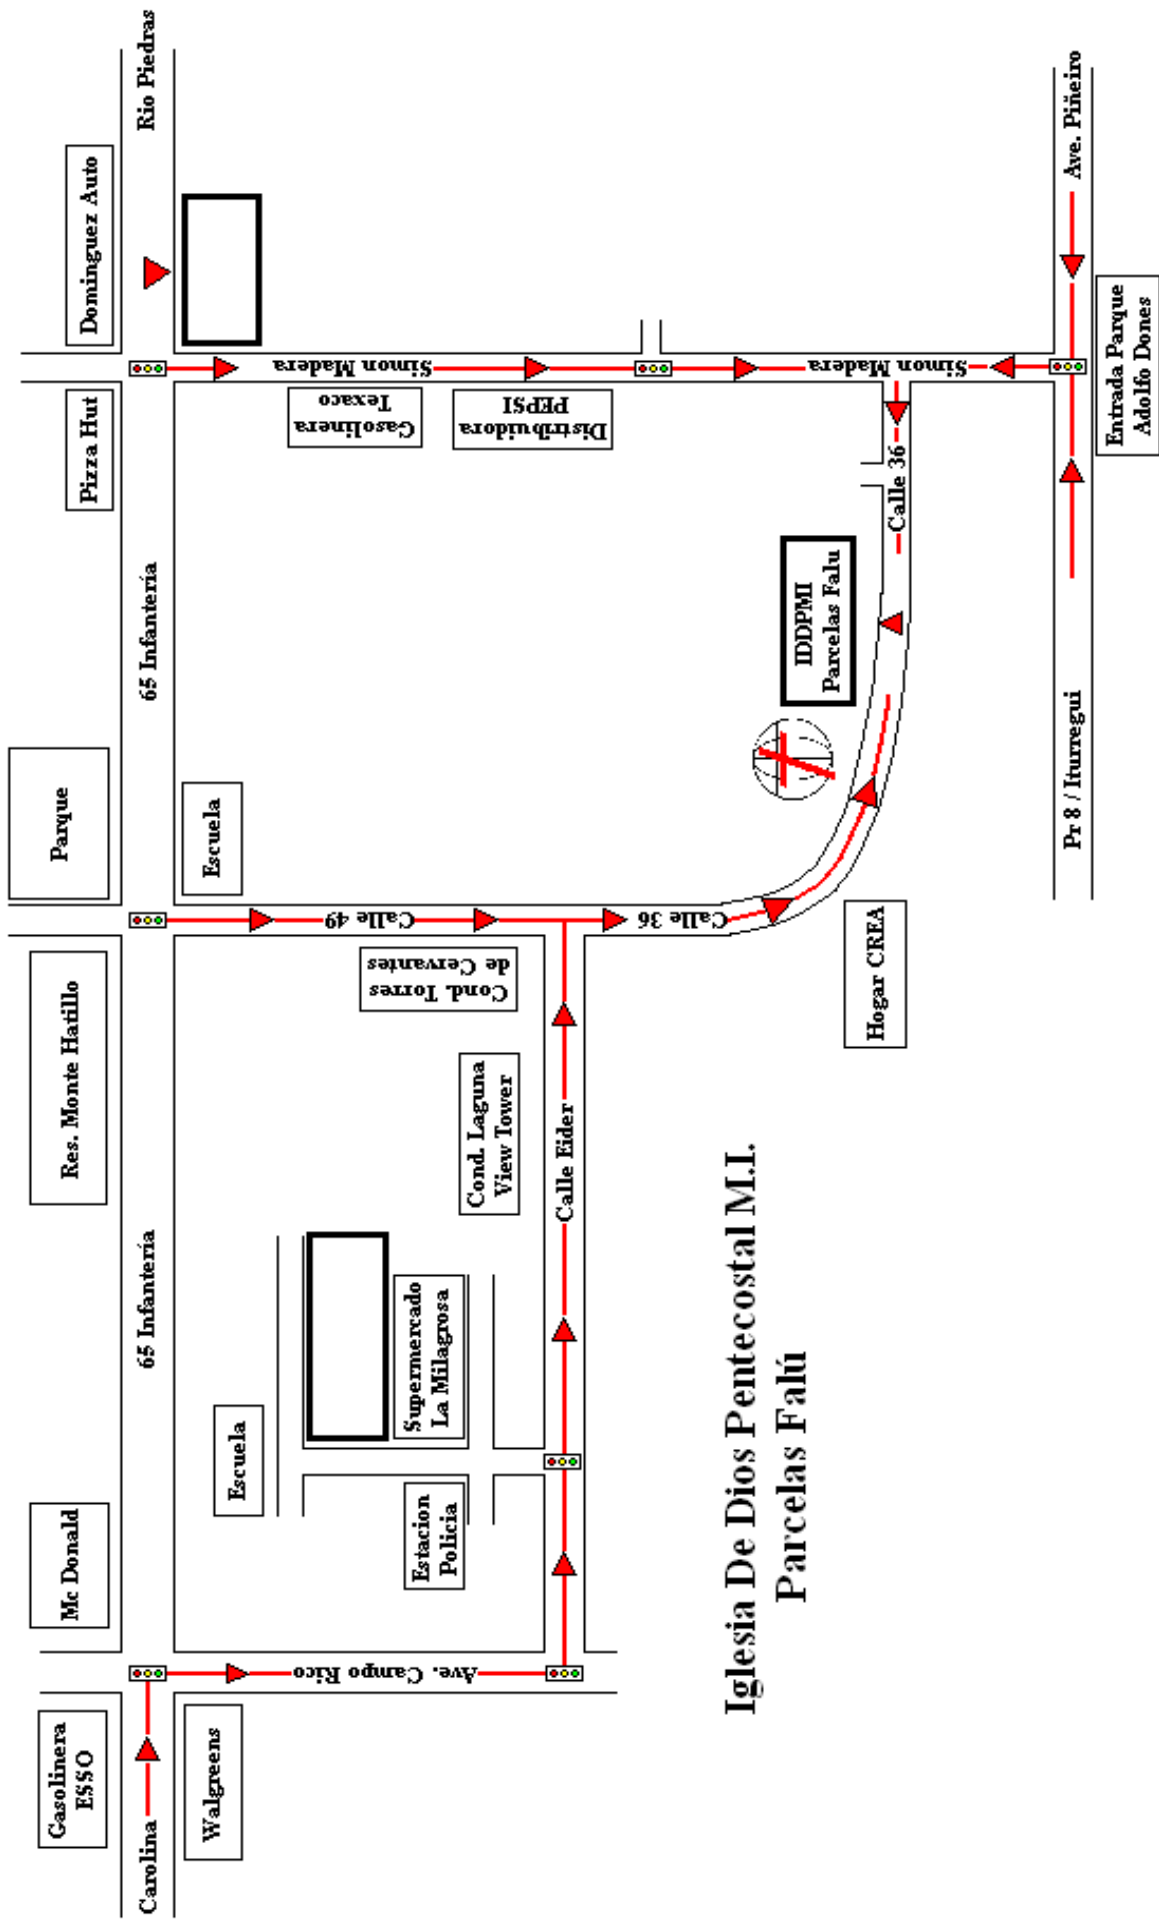

Iglesia De Dios Pentecostal M.L. Parcelas Falu