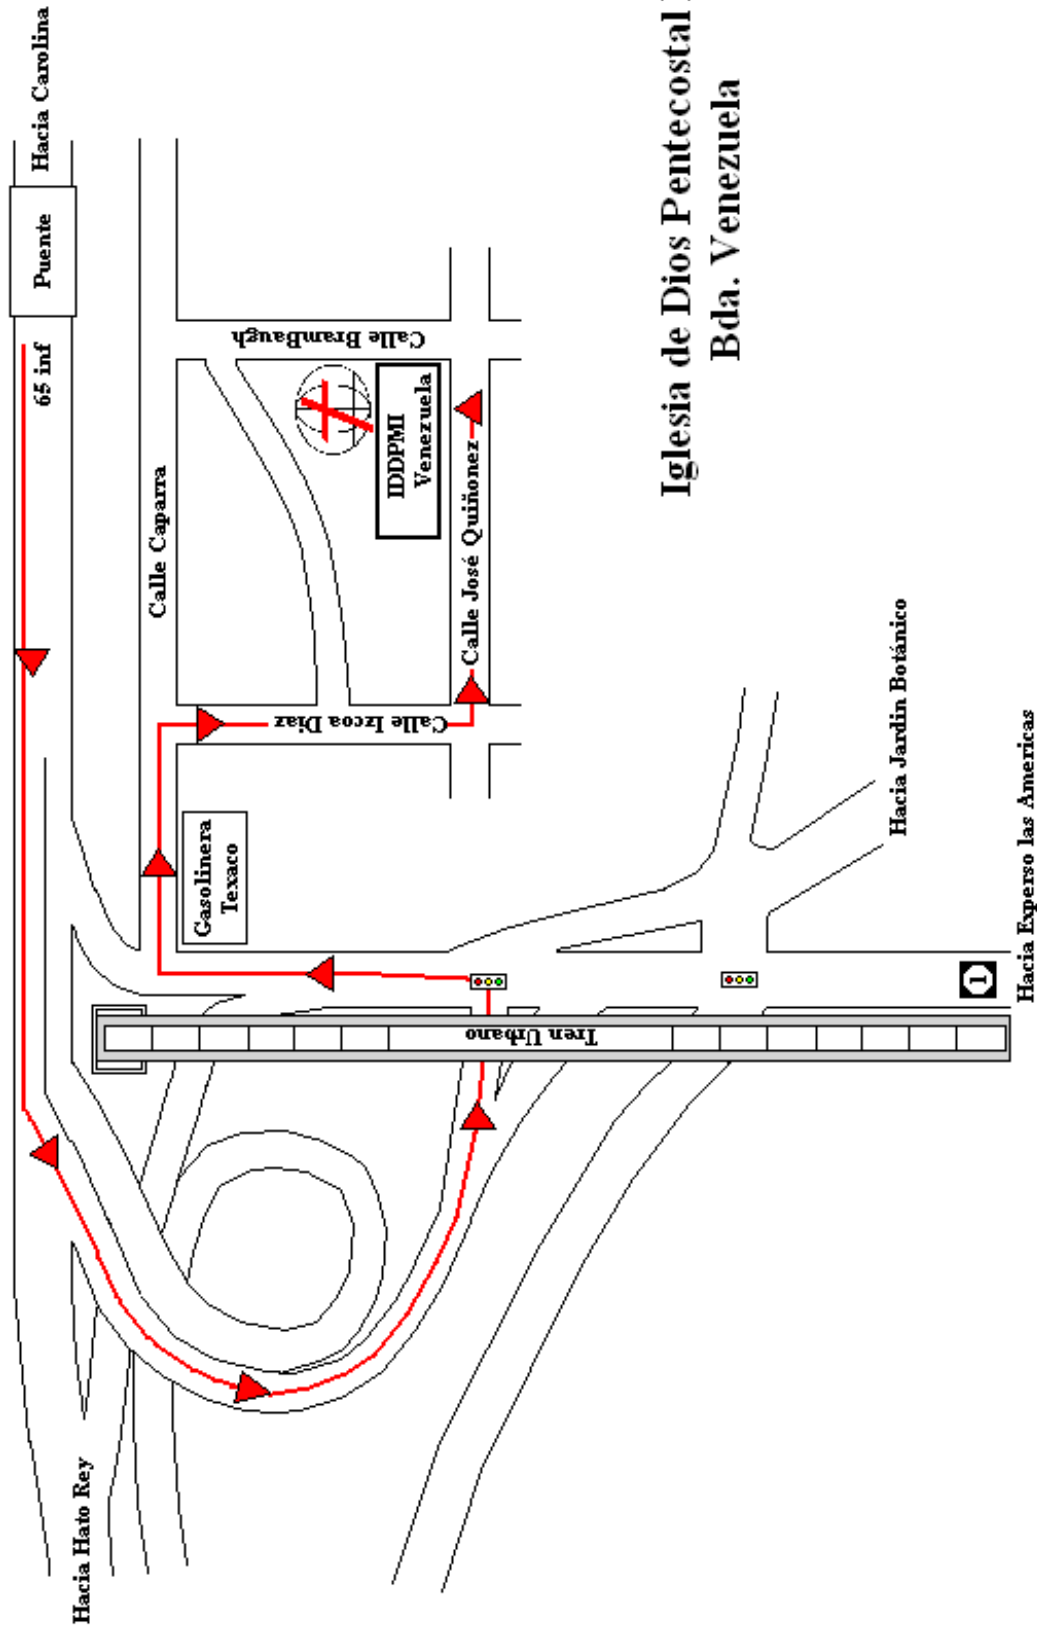

Iglesia de Dios Pentecostal M.I. Bda. Venezuela