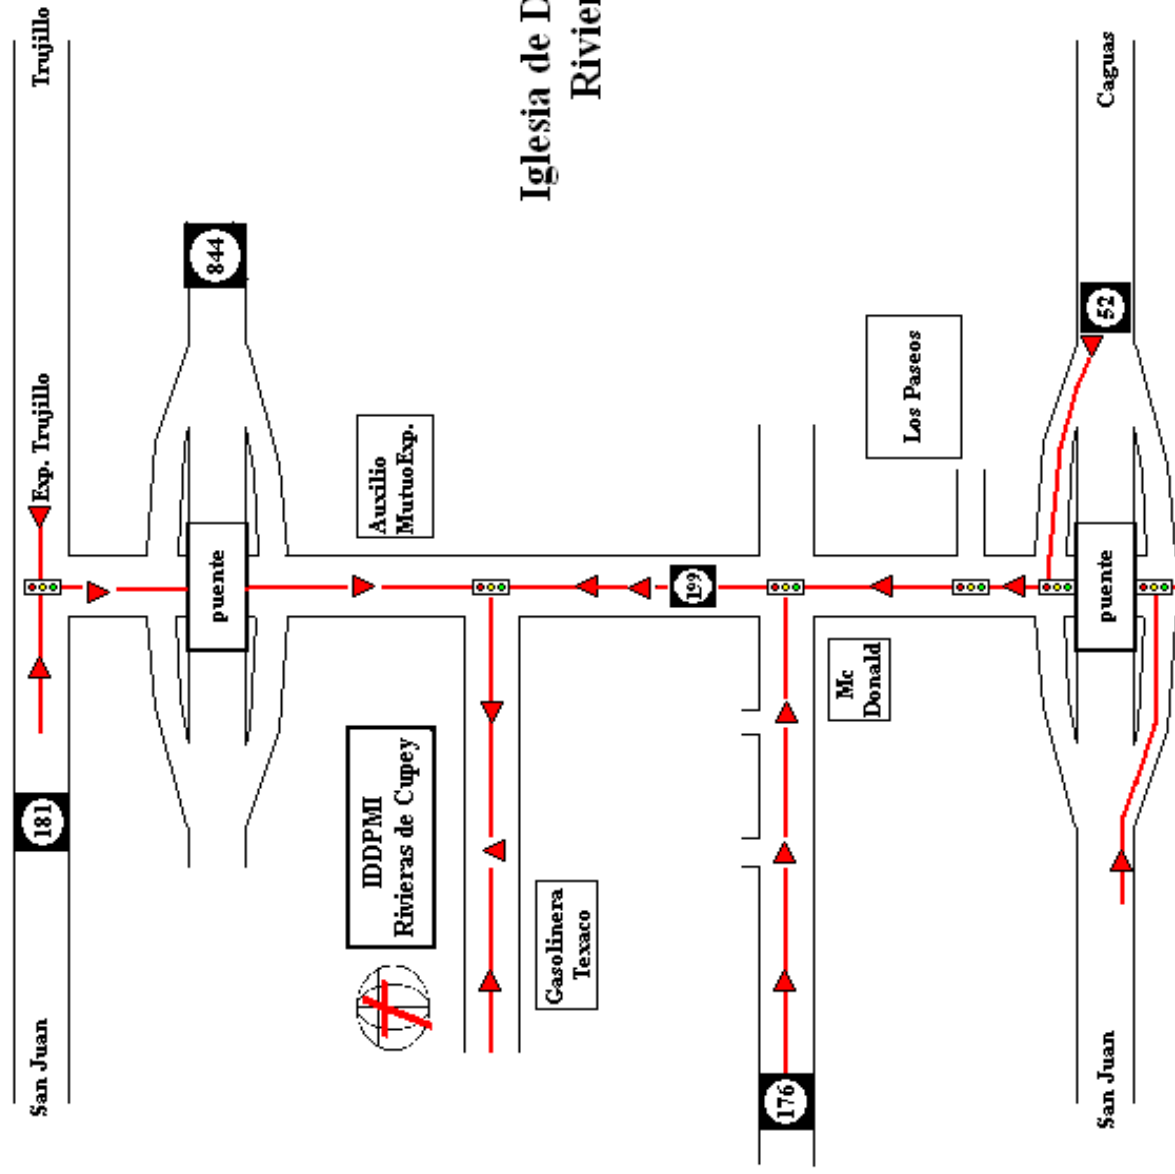

**IDDPMI
Wonder Ville**

Sector Rio Piedras 1

Iglesia de Dios Pentecostal M.I. Quebrada Negrito

Iglesia de Dios Pentecostal M.I. Cupey II

Iglesia de Dios Pentecostal M.L. Rivieras de Cupey

Iglesia de Dios Pentecostal Mov. Int. Bo. Caimito Alto