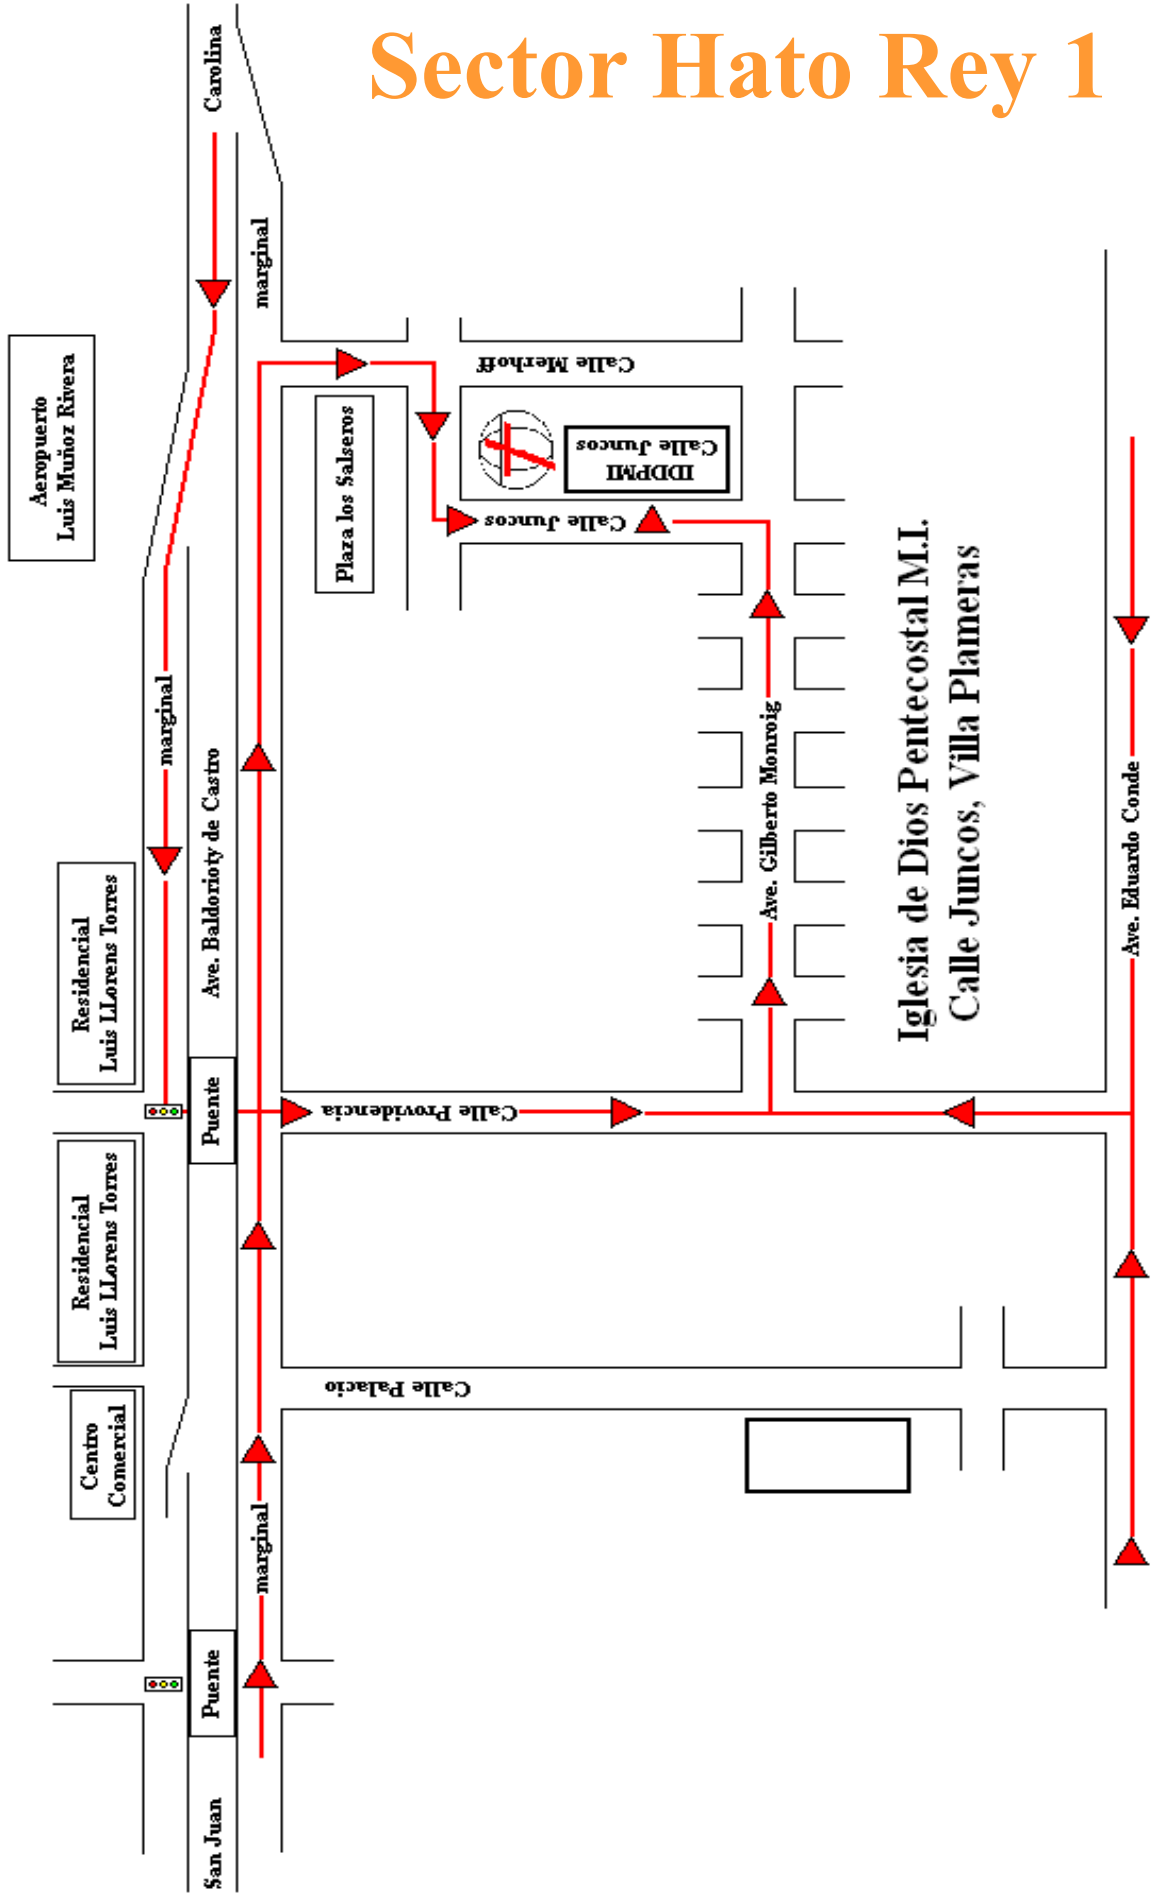

Sector Hato Rey 1