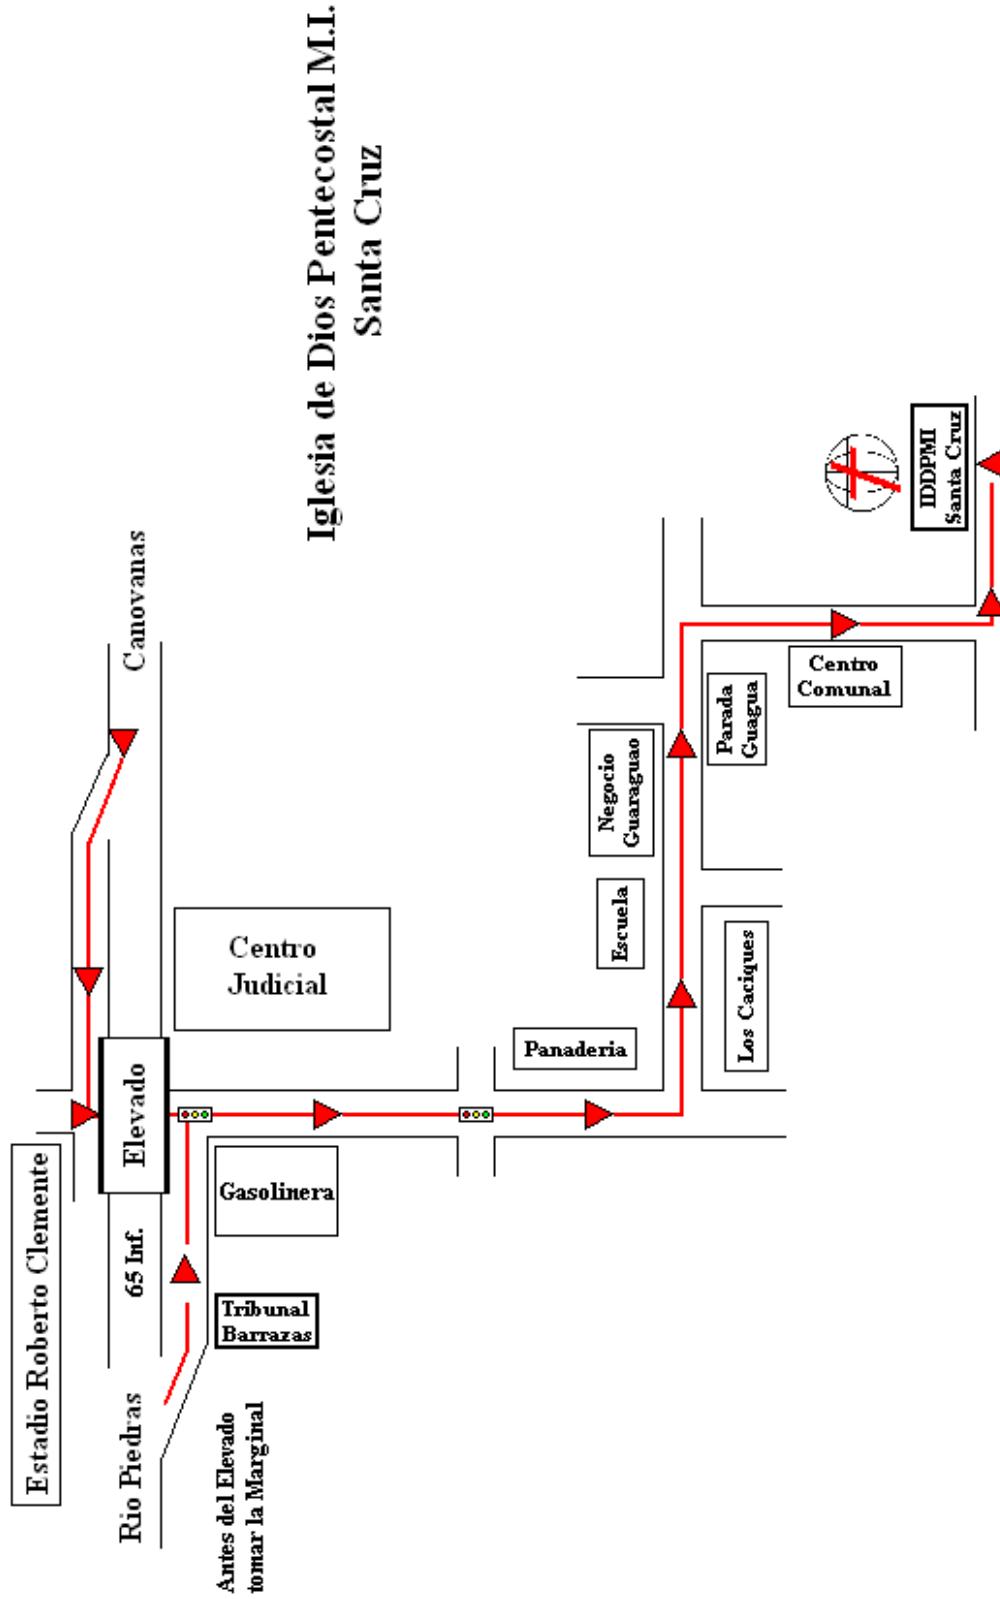

Sector Carolina 1