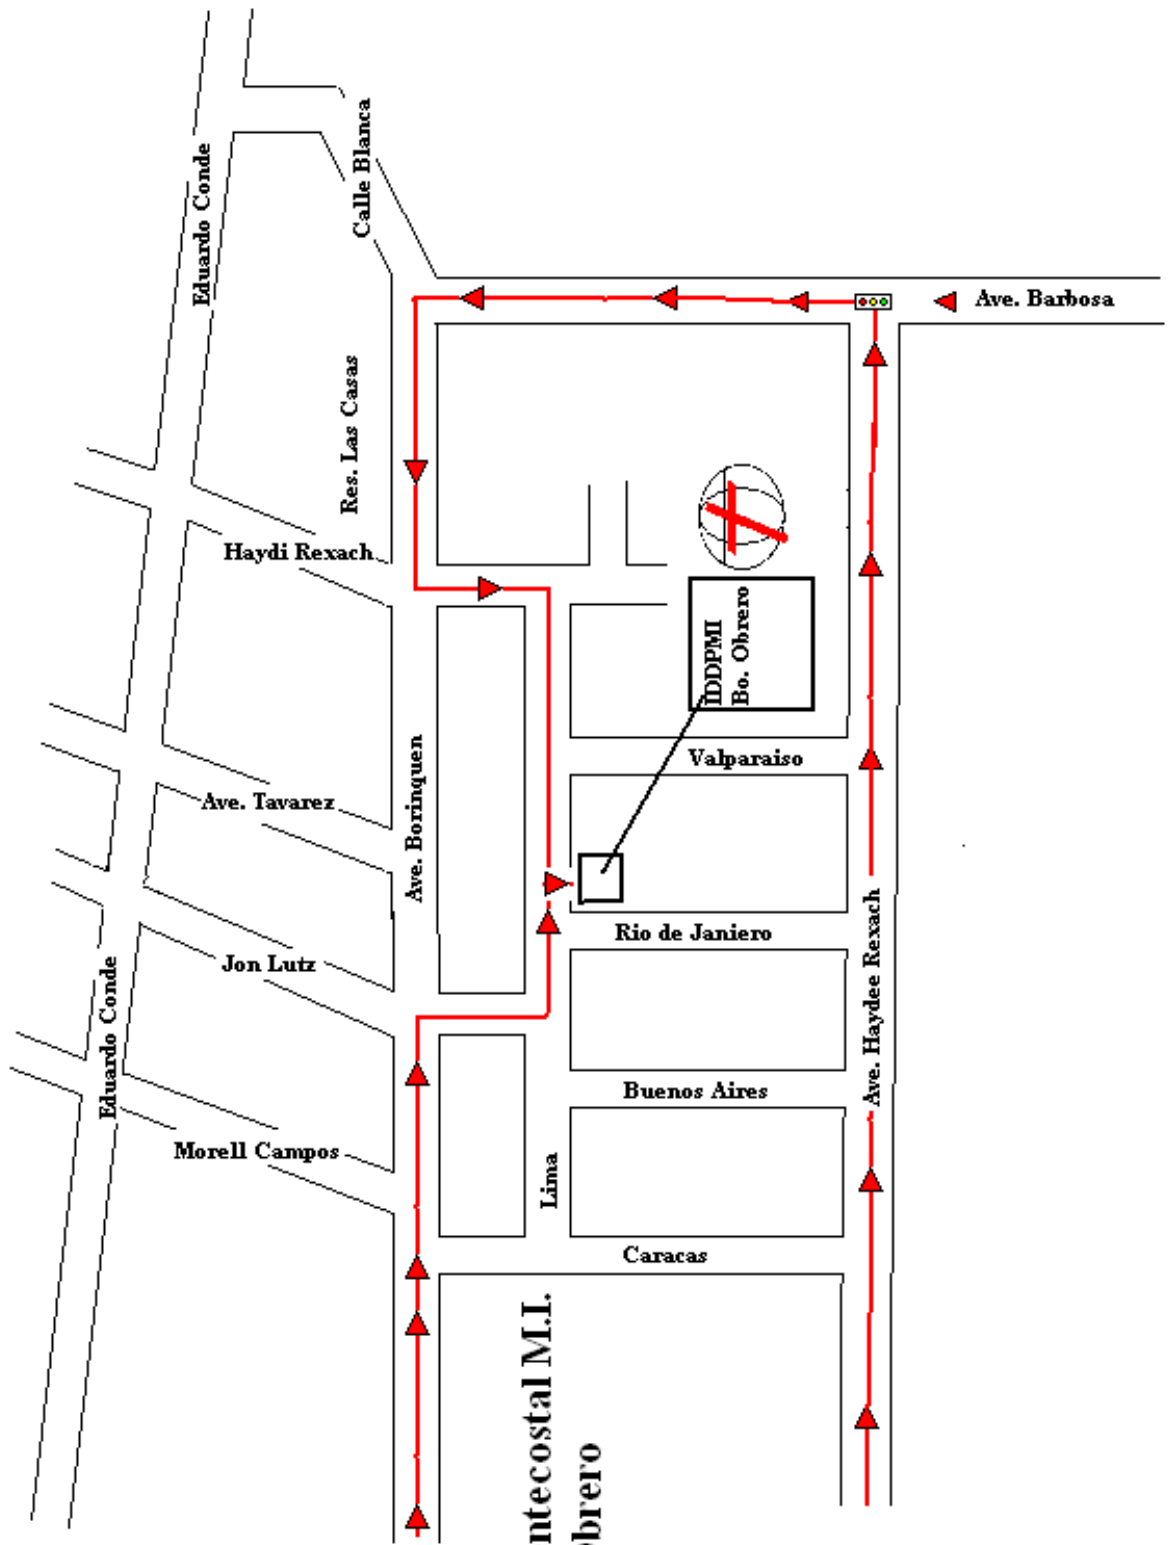

**Iglesia de Dios Pentecostal M.I.
Bo. Obrero**